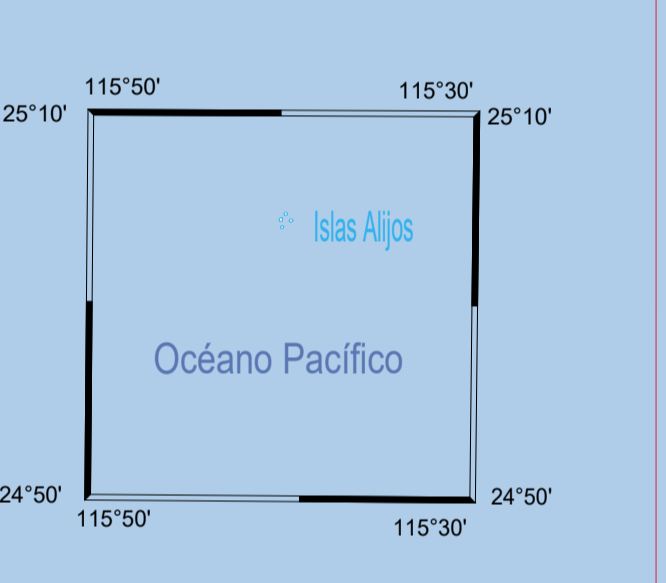

BAJA CALIFORNIA SUR

SUPERFICIE 73 909 km² POBLACIÓN 798 447 hab.

Secretaría de Infraestructura, Comunicaciones y Transportes
Dirección General de Planeación

Esta carta geográfica fue coordinada y supervisada por la Dirección de Estadística y Cartografía.
Para mayor información de la Infraestructura del Sector en el Estado dirigirse al SICT,
ubicado en: Héroes del 47 entre Ignacio Altamirano y Ramírez, Col. El Esterito, C.P. 23020,
La Paz, B.C.S.

SIMBOLOGÍA CARTOGRÁFICA

OROGRAFÍA	
SIERRA	Cerro, Volcán, Pico
SIERRA JUÁREZ	Cerro de Juvén
SIERRA	Río, Arroyo, Interoceánico
SIERRA	Laguna, Estero
SIERRA	Playa, Bahía
SIERRA	Parque nacional
SIERRA	Distrito de Regio
SIERRA	Región Turística de México
LÍMITES	
Internacional	Estado
Municipal	Designación
Cambio de hora	Número oficial de hora (hora)
RASGOS POLÍTICOS	
Capital de País	Capital de Estado
Cabeza Municipal	Cabeza Distrital
Oficina Planeación	Ases. Legales
RASGOS CULTURALES	
Zona Arqueológica	
DEMOGRAFÍA	
MAYORES DE 1 000 000 HAB.	
DE 500 001 A 1 000 000 HAB.	
DE 250 001 A 500 000 HAB.	
DE 100 001 A 250 000 HAB.	
DE 75 001 A 100 000 HAB.	
DE 50 001 A 75 000 HAB.	
DE 25 001 A 50 000 HAB.	
DE 10 001 A 25 000 HAB.	
DE 5 001 A 10 000 HAB.	
MAYORES DE 1 000 HAB.	
NOTA:	
Estadística demográfica y migratoria basados en el censo de 2010, con los datos de la Dirección de Estadística y Cartografía del SICT.	
Las Cuentas de Población por Sexo y Edad se refieren al 1 de Julio de 2010.