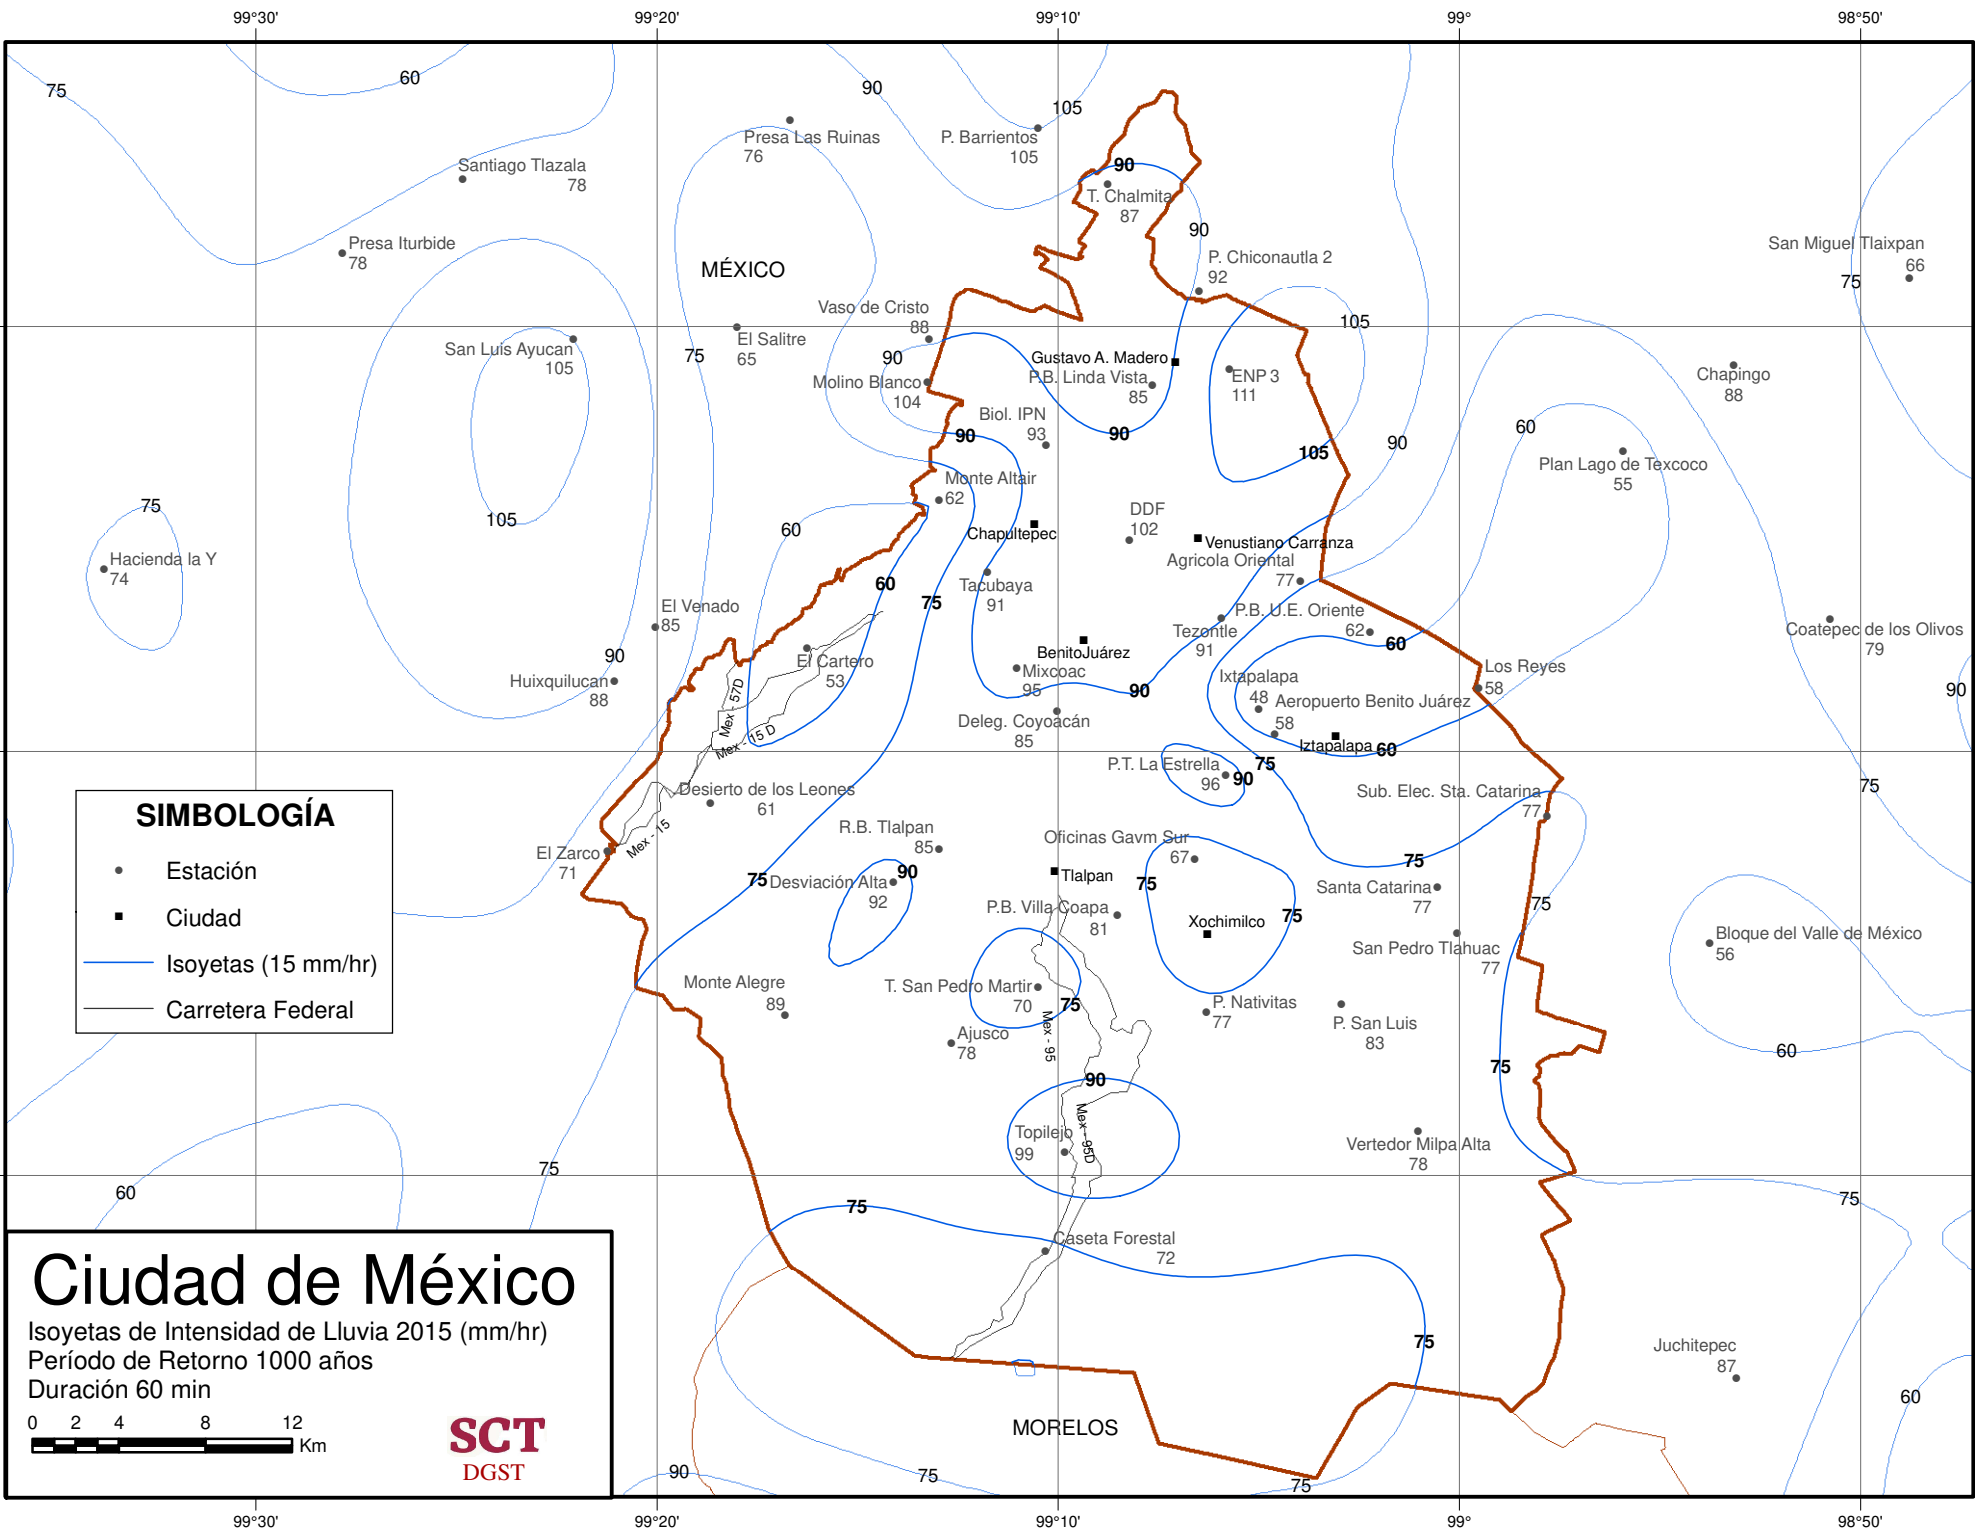

Molino Blanco 302

Mohte Altair 221

El Cartero 146

Desierto de los Leones 147

R.B. Tlalpan 248

T. San Pedro Martir 210

Ajusco 218

Topilejo 233

99°30' 99°20' 99°10' 99° 98°50' 19°30' 19°20' 19°10'

**SIMBOLOGÍA**

- Estación
- Ciudad
- Isoyetas (25 mm/hr)
- Carretera Federal

**Ciudad de México**  
 Isoyetas de Intensidad de Lluvia 2015 (mm/hr)  
 Período de Retorno 1000 años  
 Duración 30 min

0 2 4 8 12  
 Km

**SCT**  
 DGST

99°30' 99°20' 99°10' 99° 98°50'

19°30'

19°30'

19°20'

19°20'

19°10'

19°10'

99°30' 99°20' 99°10' 99° 98°50'

**SIMBOLOGÍA**

- Estación
- Ciudad
- Isoyetas (15 mm/hr)
- Carretera Federal

**Ciudad de México**  
 Isoyetas de Intensidad de Lluvia 2015 (mm/hr)  
 Período de Retorno 1000 años  
 Duración 90 min