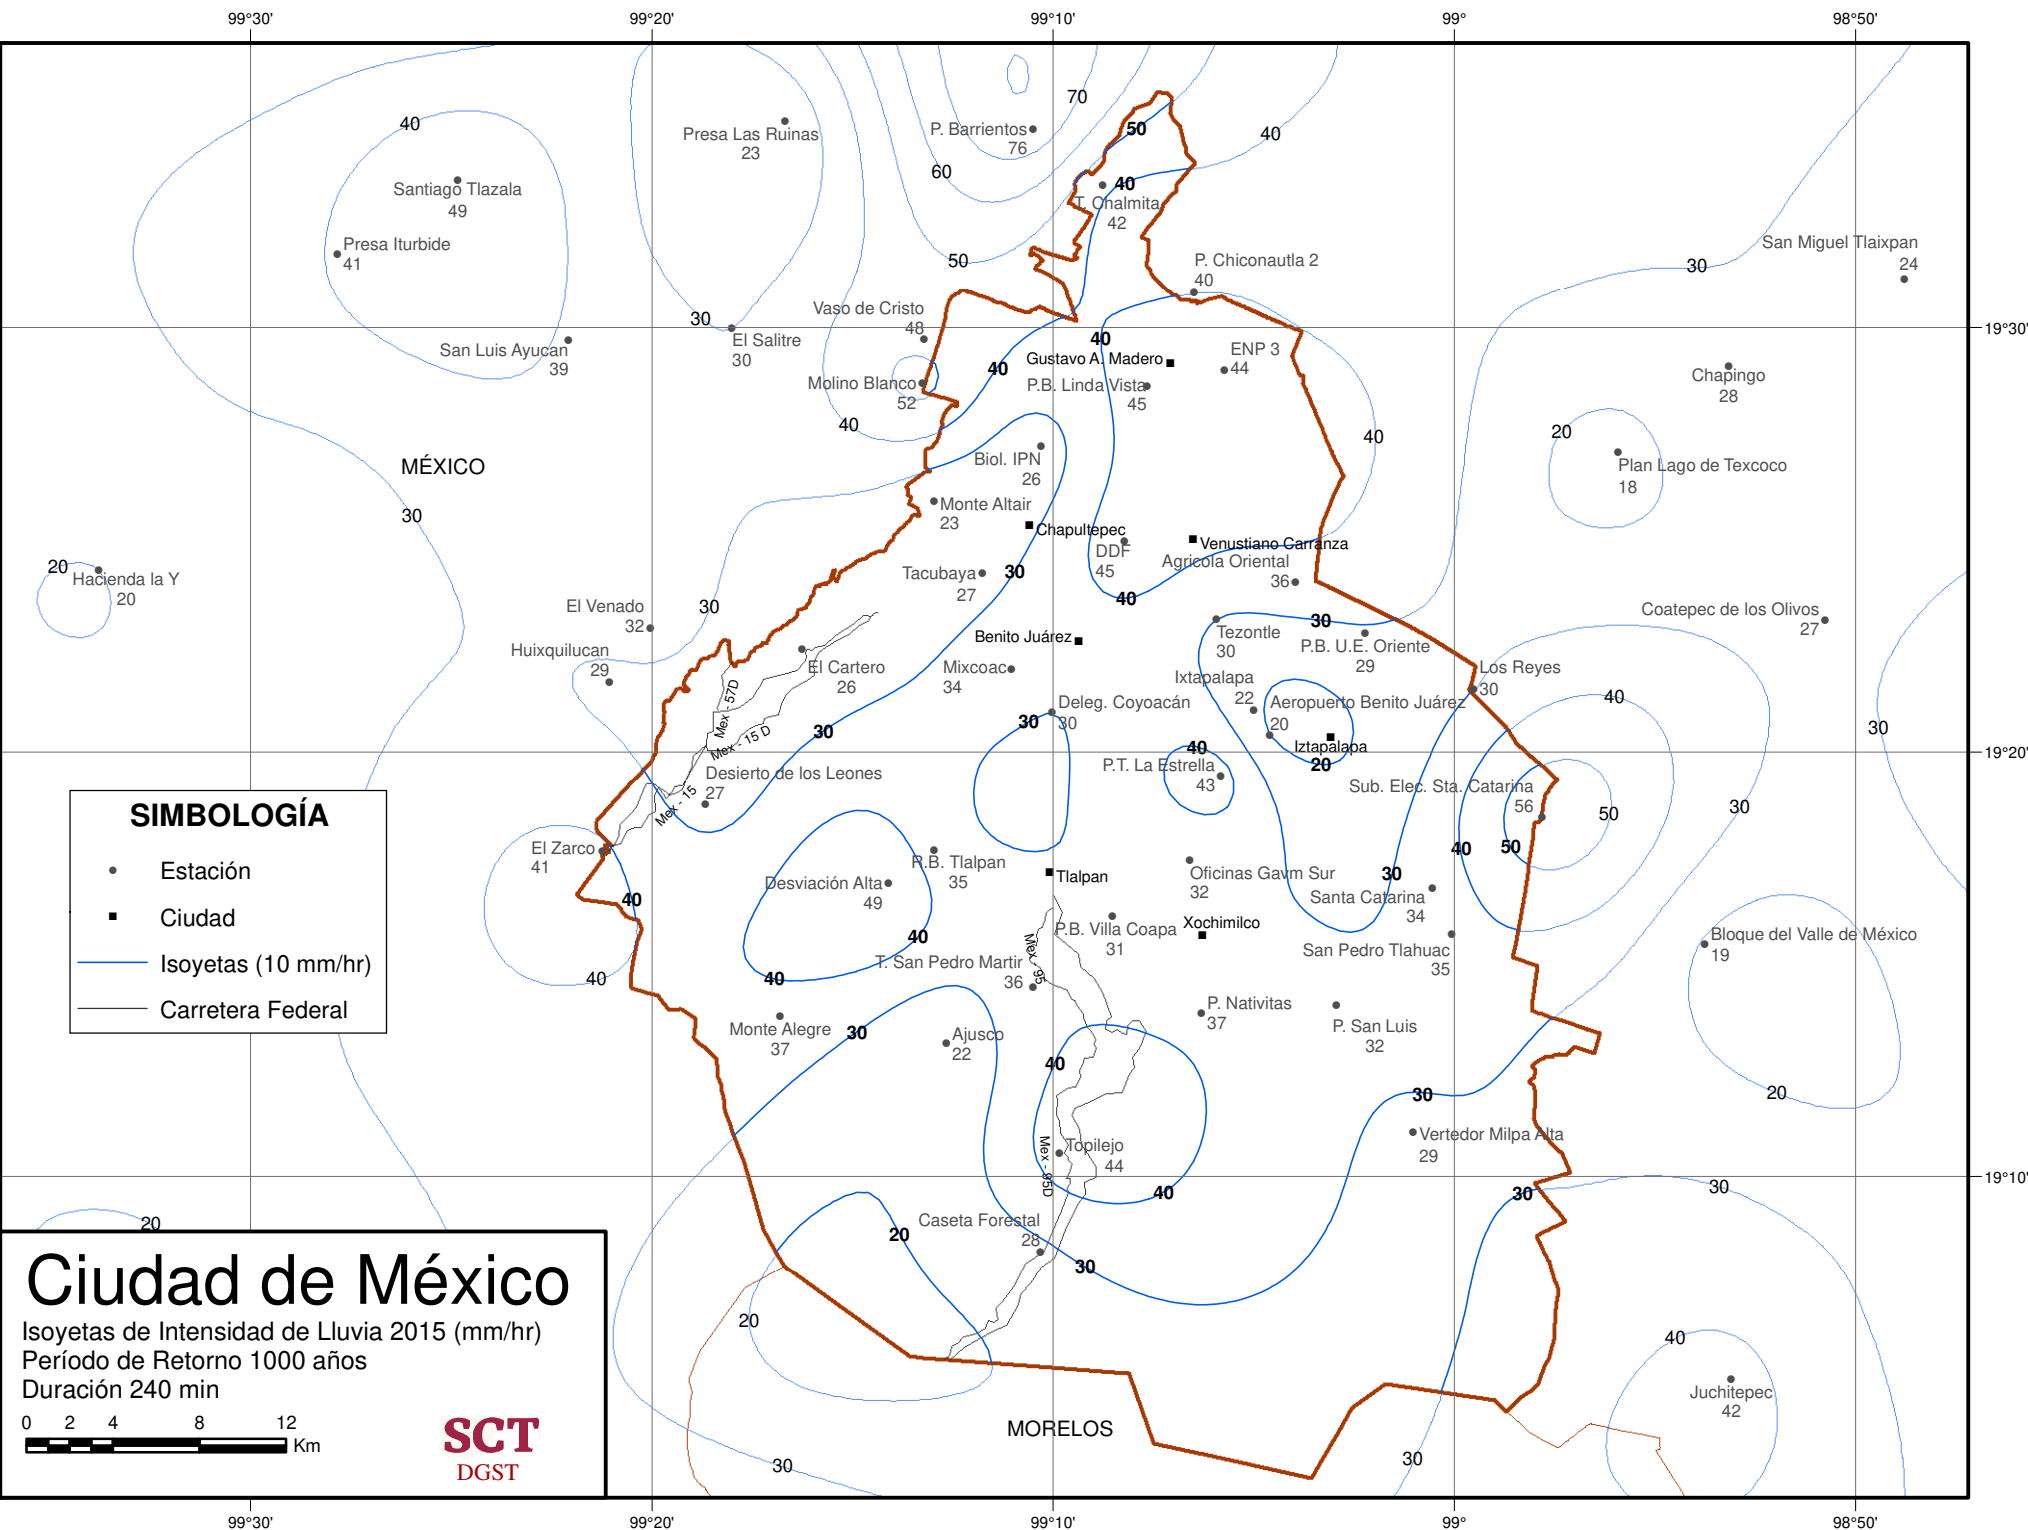

SIMBOLOGÍA

- Estación
- Ciudad
- Isoyetas (10 mm/hr)
- Carretera Federal

Ciudad de México
Isoyetas de Intensidad de Lluvia 2015 (mm/hr)
Período de Retorno 1000 años
Duración 240 min

0 2 4 8 12
Km

SCT
DGST

Nombre	Intensidad (mm/hr)
Presa Las Ruínas	23
Santiago Tlazala	49
Presa Iturbide	41
Hacienda la Y	20
San Miguel Tlaxpan	24
San Luis Ayucan	39
El Salitre	30
Vaso de Cristo	48
P. Barrientos	76
T. Chalmita	42
P. Chiconautla	2
San Miguel Tlaxpan	24
Chapingo	28
Gustavo A. Madero	40
ENP 3	44
P.B. Linda Vista	45
Molino Blanco	52
Biol. IPN	26
Plan Lago de Texcoco	18
Monte Altair	23
Chapultepec	45
Venustiano Carranza	36
DDF	45
Agricola Oriental	36
Tacubaya	27
Coatepec de los Olivos	27
Benito Juárez	34
El Venado	32
Mixcoac	34
Tezontle	30
P.B. U.E. Oriente	29
Huixquilucan	29
Los Reyes	30
Desierto de los Leones	27
Ixtapalapa	22
Aeropuerto Benito Juárez	20
El Zarco	41
Sub. Elec. Sta. Catarina	56
Iztapalapa	20
P.T. La Estrella	43
Desviación Alta	49
R.B. Tlalpan	35
Tlalpan	31
Oficinas Gavm Sur	32
Santa Catarina	34
El Cartero	26
T. San Pedro Martir	36
P.B. Villa Coapa	31
Xochimilco	37
San Pedro Tlahuac	35
Monte Alegre	37
Ajusco	22
P. Nativitas	37
P. San Luis	32
Verdedor Milpa Alta	29
Topilejo	44
Caseta Forestal	28
Juchitepec	42