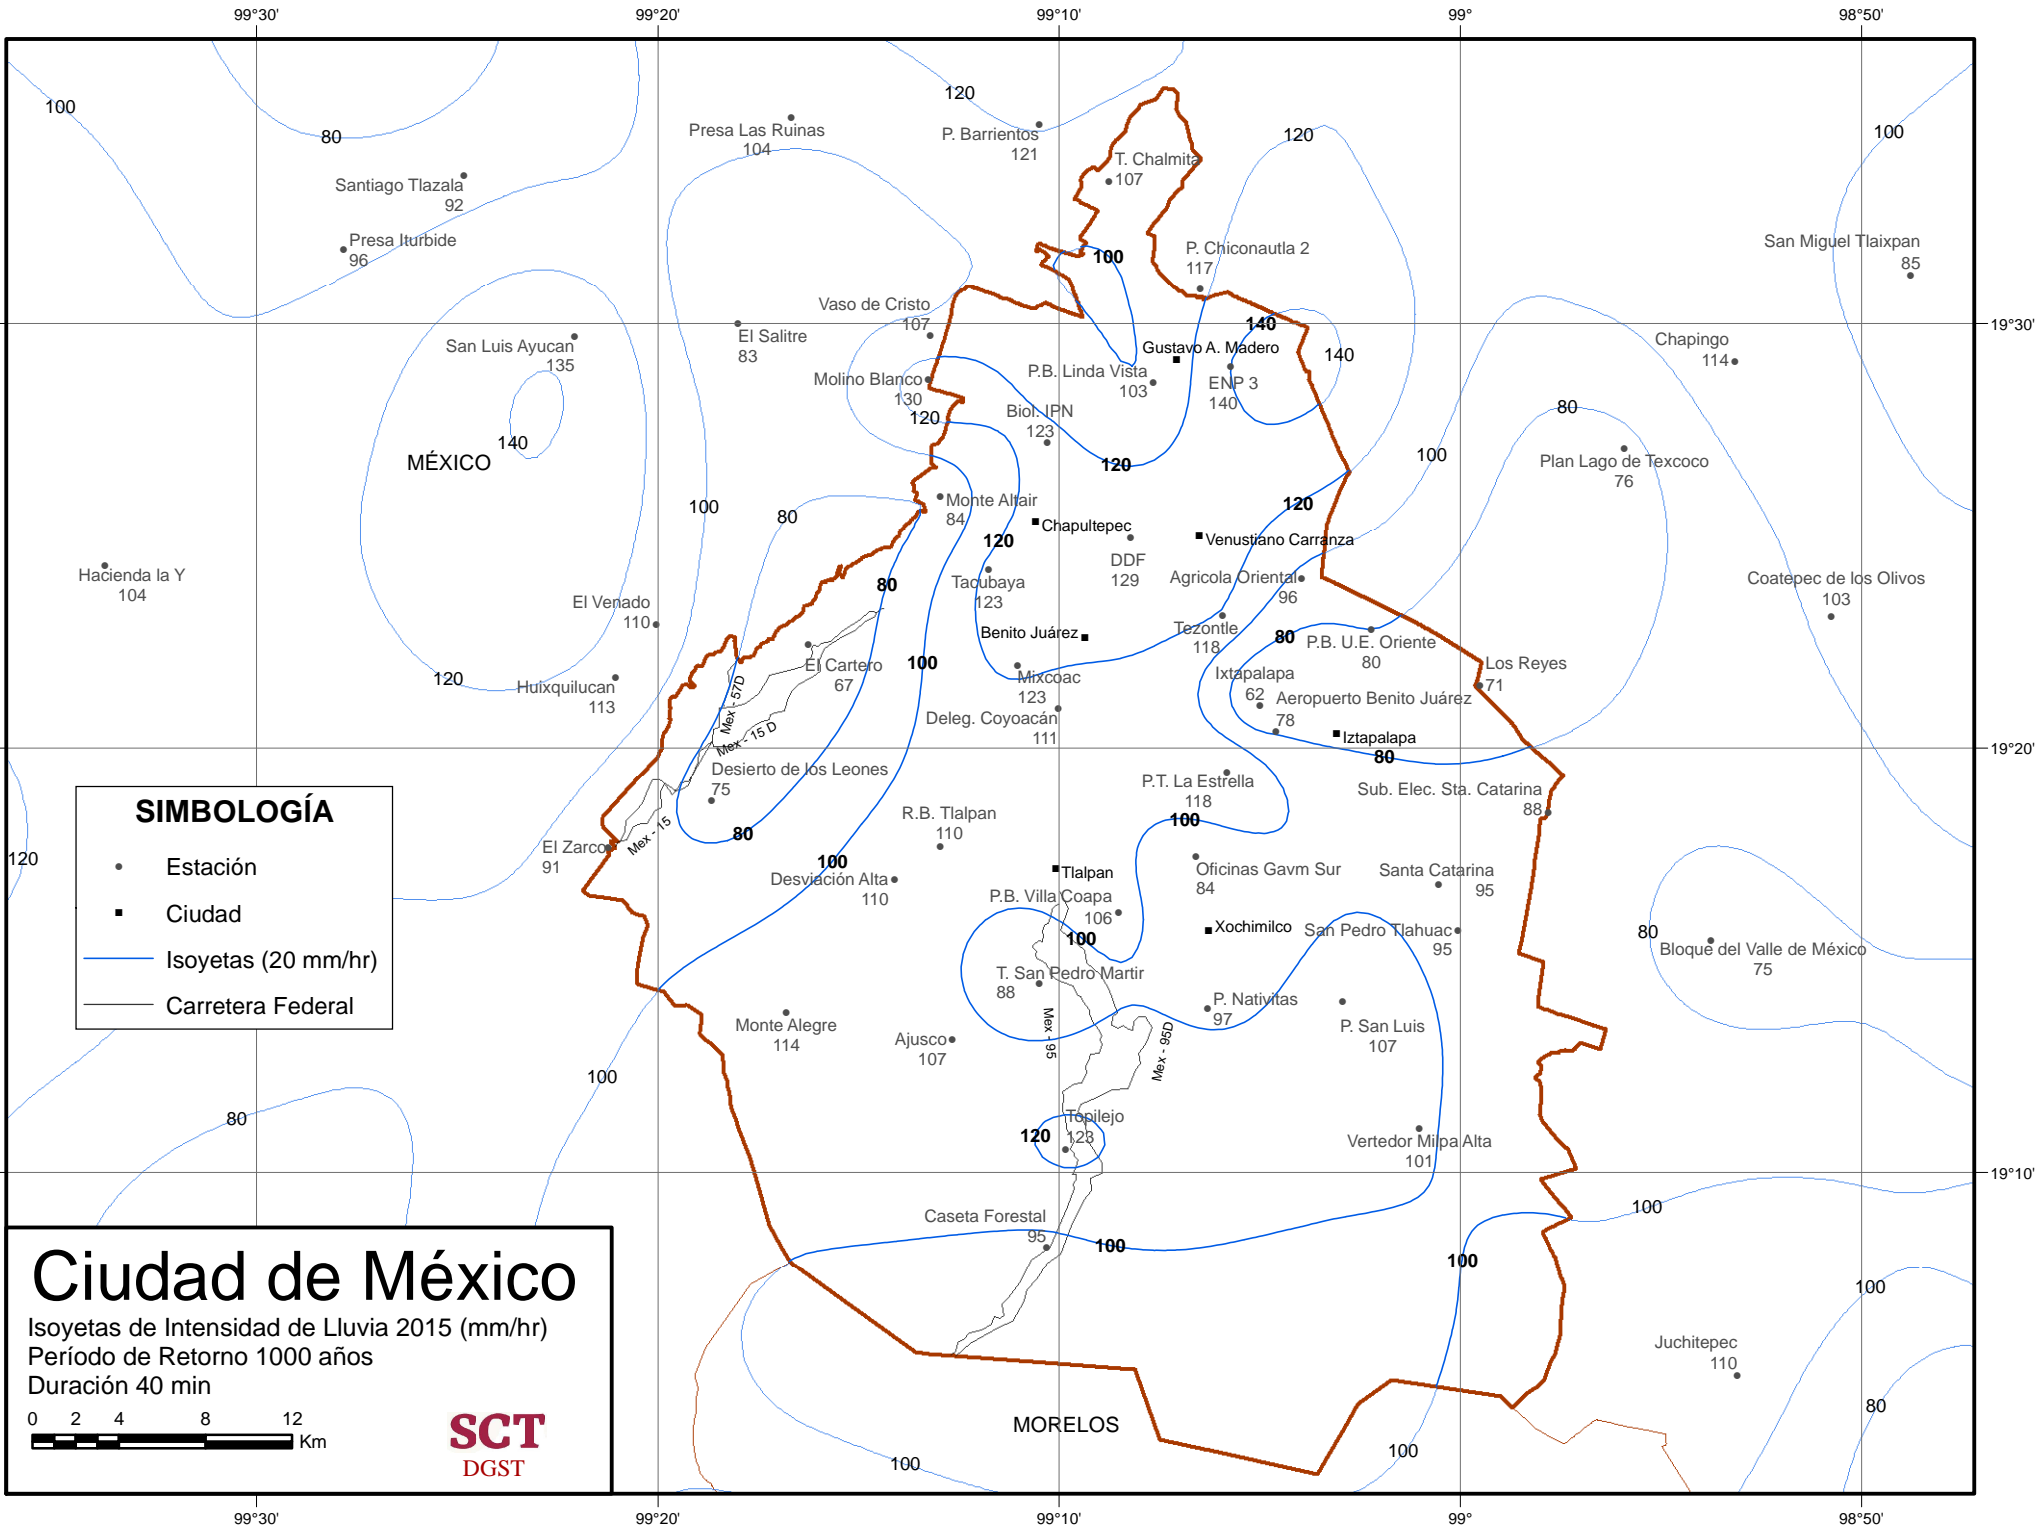

San Pedro Tlalhuac 188

Juchitepec 266

P. Chiconautla 2 273

Gustavo A. Madero ENP 3 287

Venustiano Carranza Agrícola Oriental 204

Tezonitla 230

Ixtapalapa 144

Aeropuerto Benito Juárez 168

99°30' 99°20' 99°10' 99° 98°50' 19°30' 19°20' 19°10'

**SIMBOLOGÍA**

- Estación
- Ciudad
- Isoyetas (25 mm/hr)
- Carretera Federal

**Ciudad de México**  
 Isoyetas de Intensidad de Lluvia 2015 (mm/hr)  
 Período de Retorno 1000 años  
 Duración 30 min

0 2 4 8 12  
 Km

**SCT**  
 DGST

99°30' 99°20' 99°10' 99° 98°50'

19°30'

19°30'

19°20'

19°20'

19°10'

19°10'

99°30' 99°20' 99°10' 99° 98°50'

**SIMBOLOGÍA**

- Estación
- Ciudad
- Isoyetas (15 mm/hr)
- Carretera Federal

**Ciudad de México**  
 Isoyetas de Intensidad de Lluvia 2015 (mm/hr)  
 Período de Retorno 1000 años  
 Duración 90 min