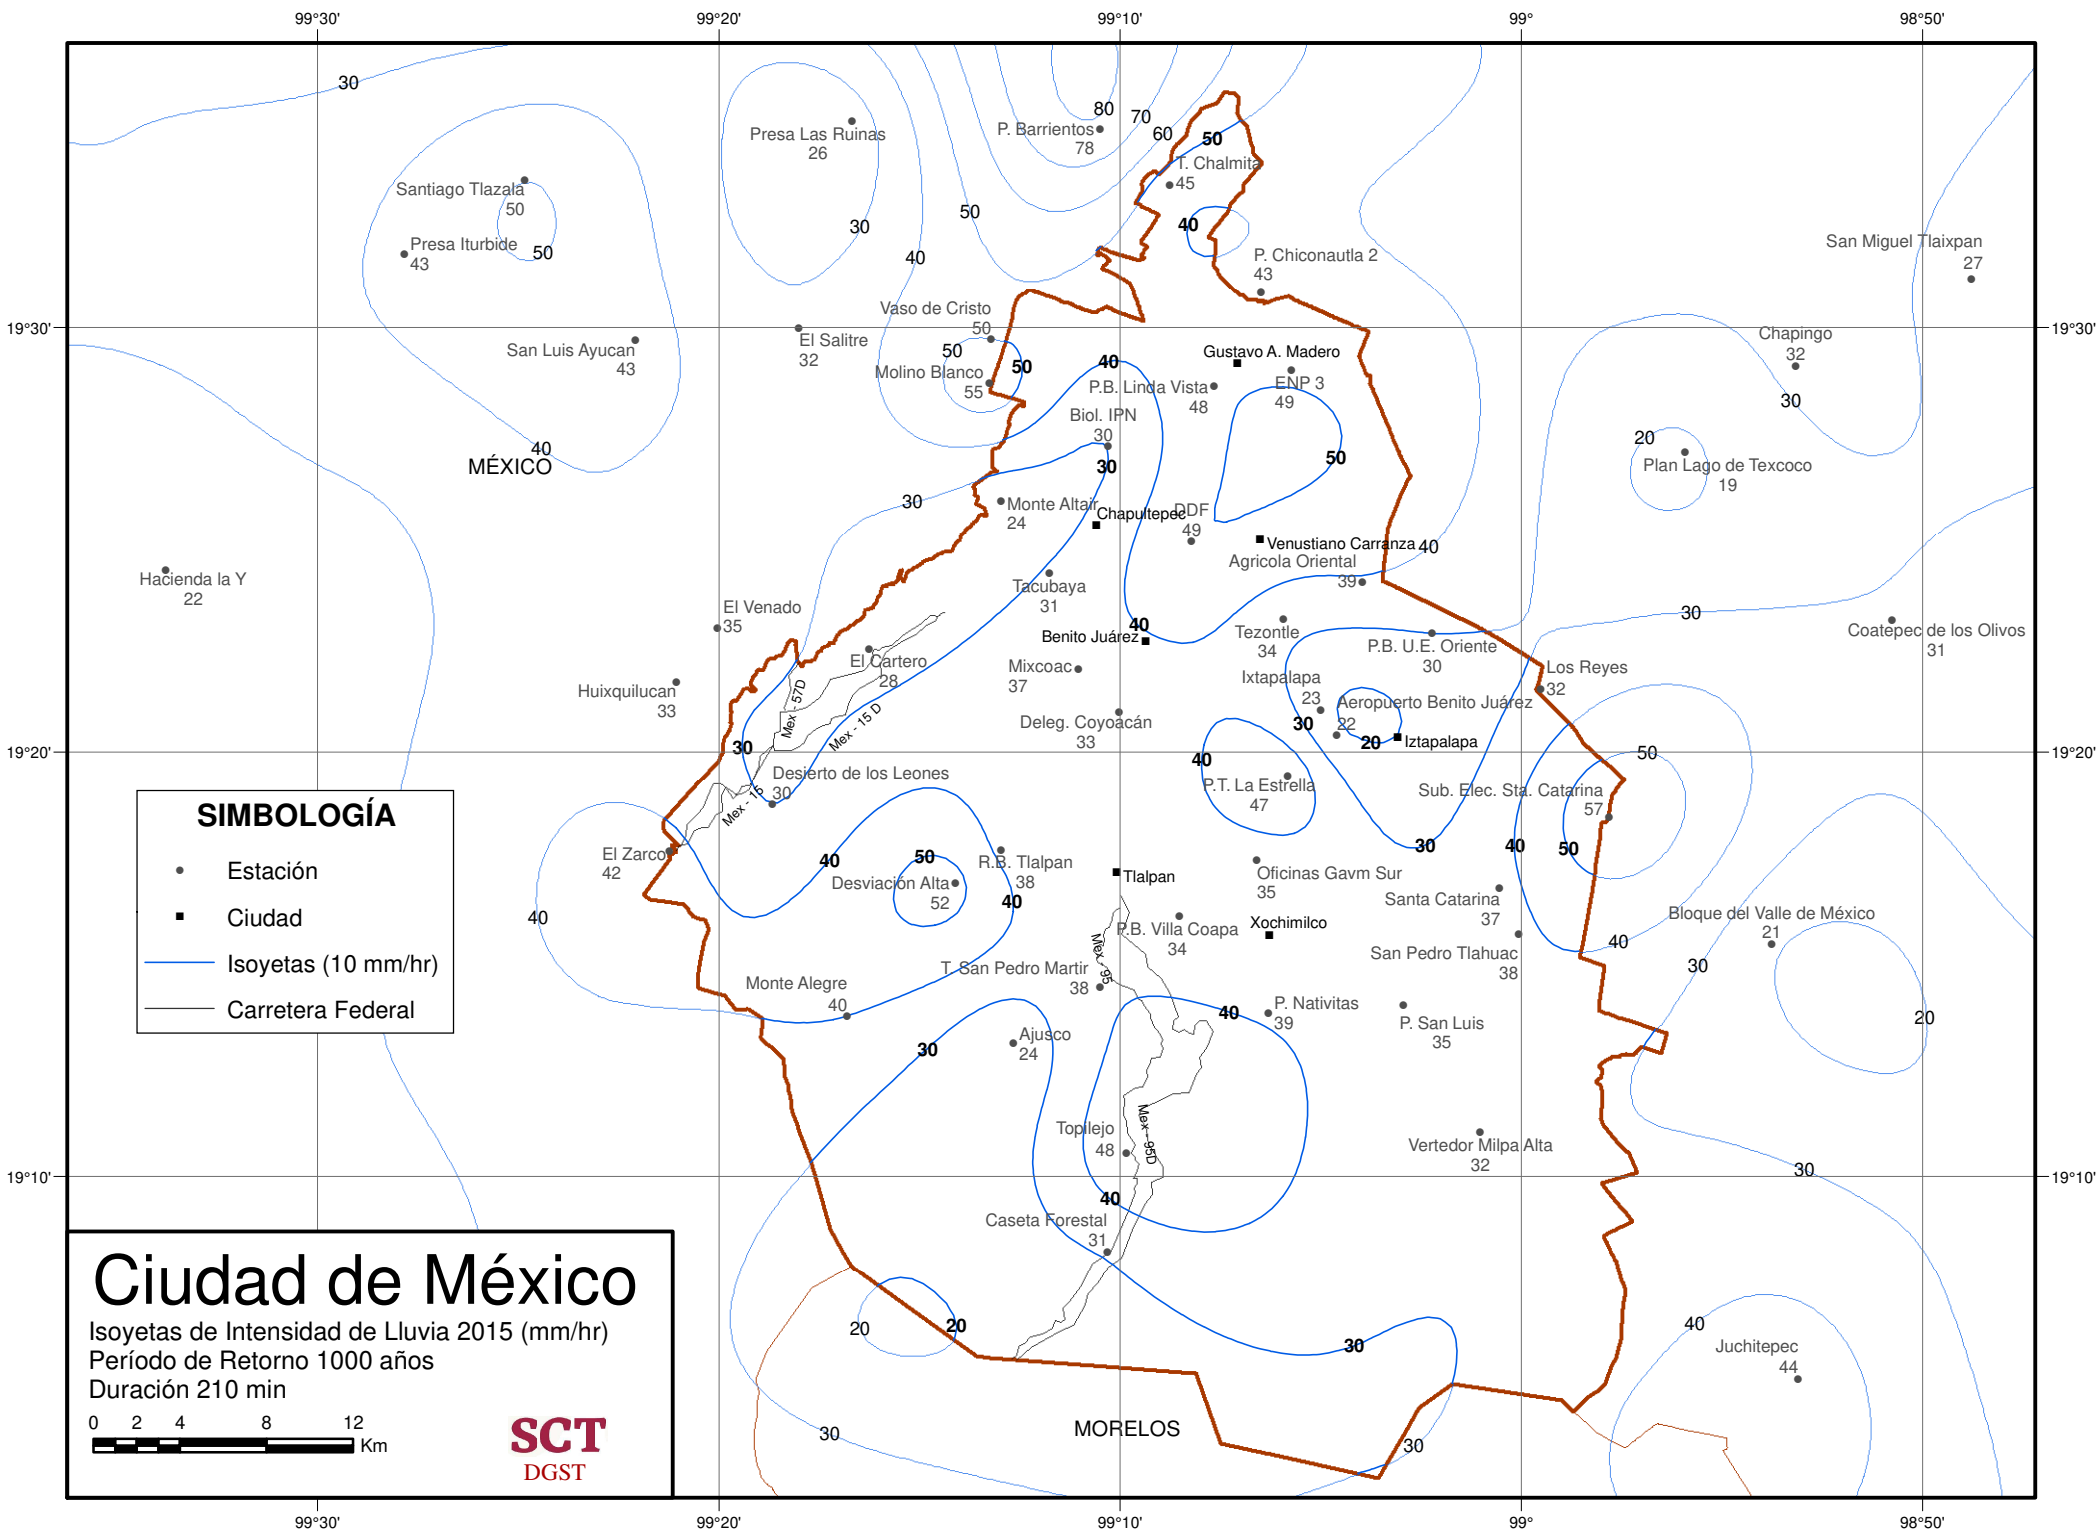

San Pedro Tlalhuac 188

Juchitepec 266

P. Chiconautla 2 273

Gustavo A. Madero ENP 3 287

Venustiano Carranza Agrícola Oriental 204

Tezonitla 230

Ixtapalapa 144

Aeropuerto Benito Juárez 168

0 2 4 8 12  
 Km

**SCT**  
 DGST

99°30' 99°20' 99°10' 99° 98°50'

19°30'

19°30'

19°20'

19°20'

19°10'

19°10'

99°30' 99°20' 99°10' 99° 98°50'

**SIMBOLOGÍA**

- Estación
- Ciudad
- Isoyetas (15 mm/hr)
- Carretera Federal

**Ciudad de México**  
 Isoyetas de Intensidad de Lluvia 2015 (mm/hr)  
 Período de Retorno 1000 años  
 Duración 90 min

0 2 4 8 12 Km

**SCT**  
 DGST

**SIMBOLOGÍA**

- Estación
- Ciudad
- Isoyetas (10 mm/hr)
- Carretera Federal

**Ciudad de México**  
Isoyetas de Intensidad de Lluvia 2015 (mm/hr)  
Período de Retorno 1000 años  
Duración 240 min