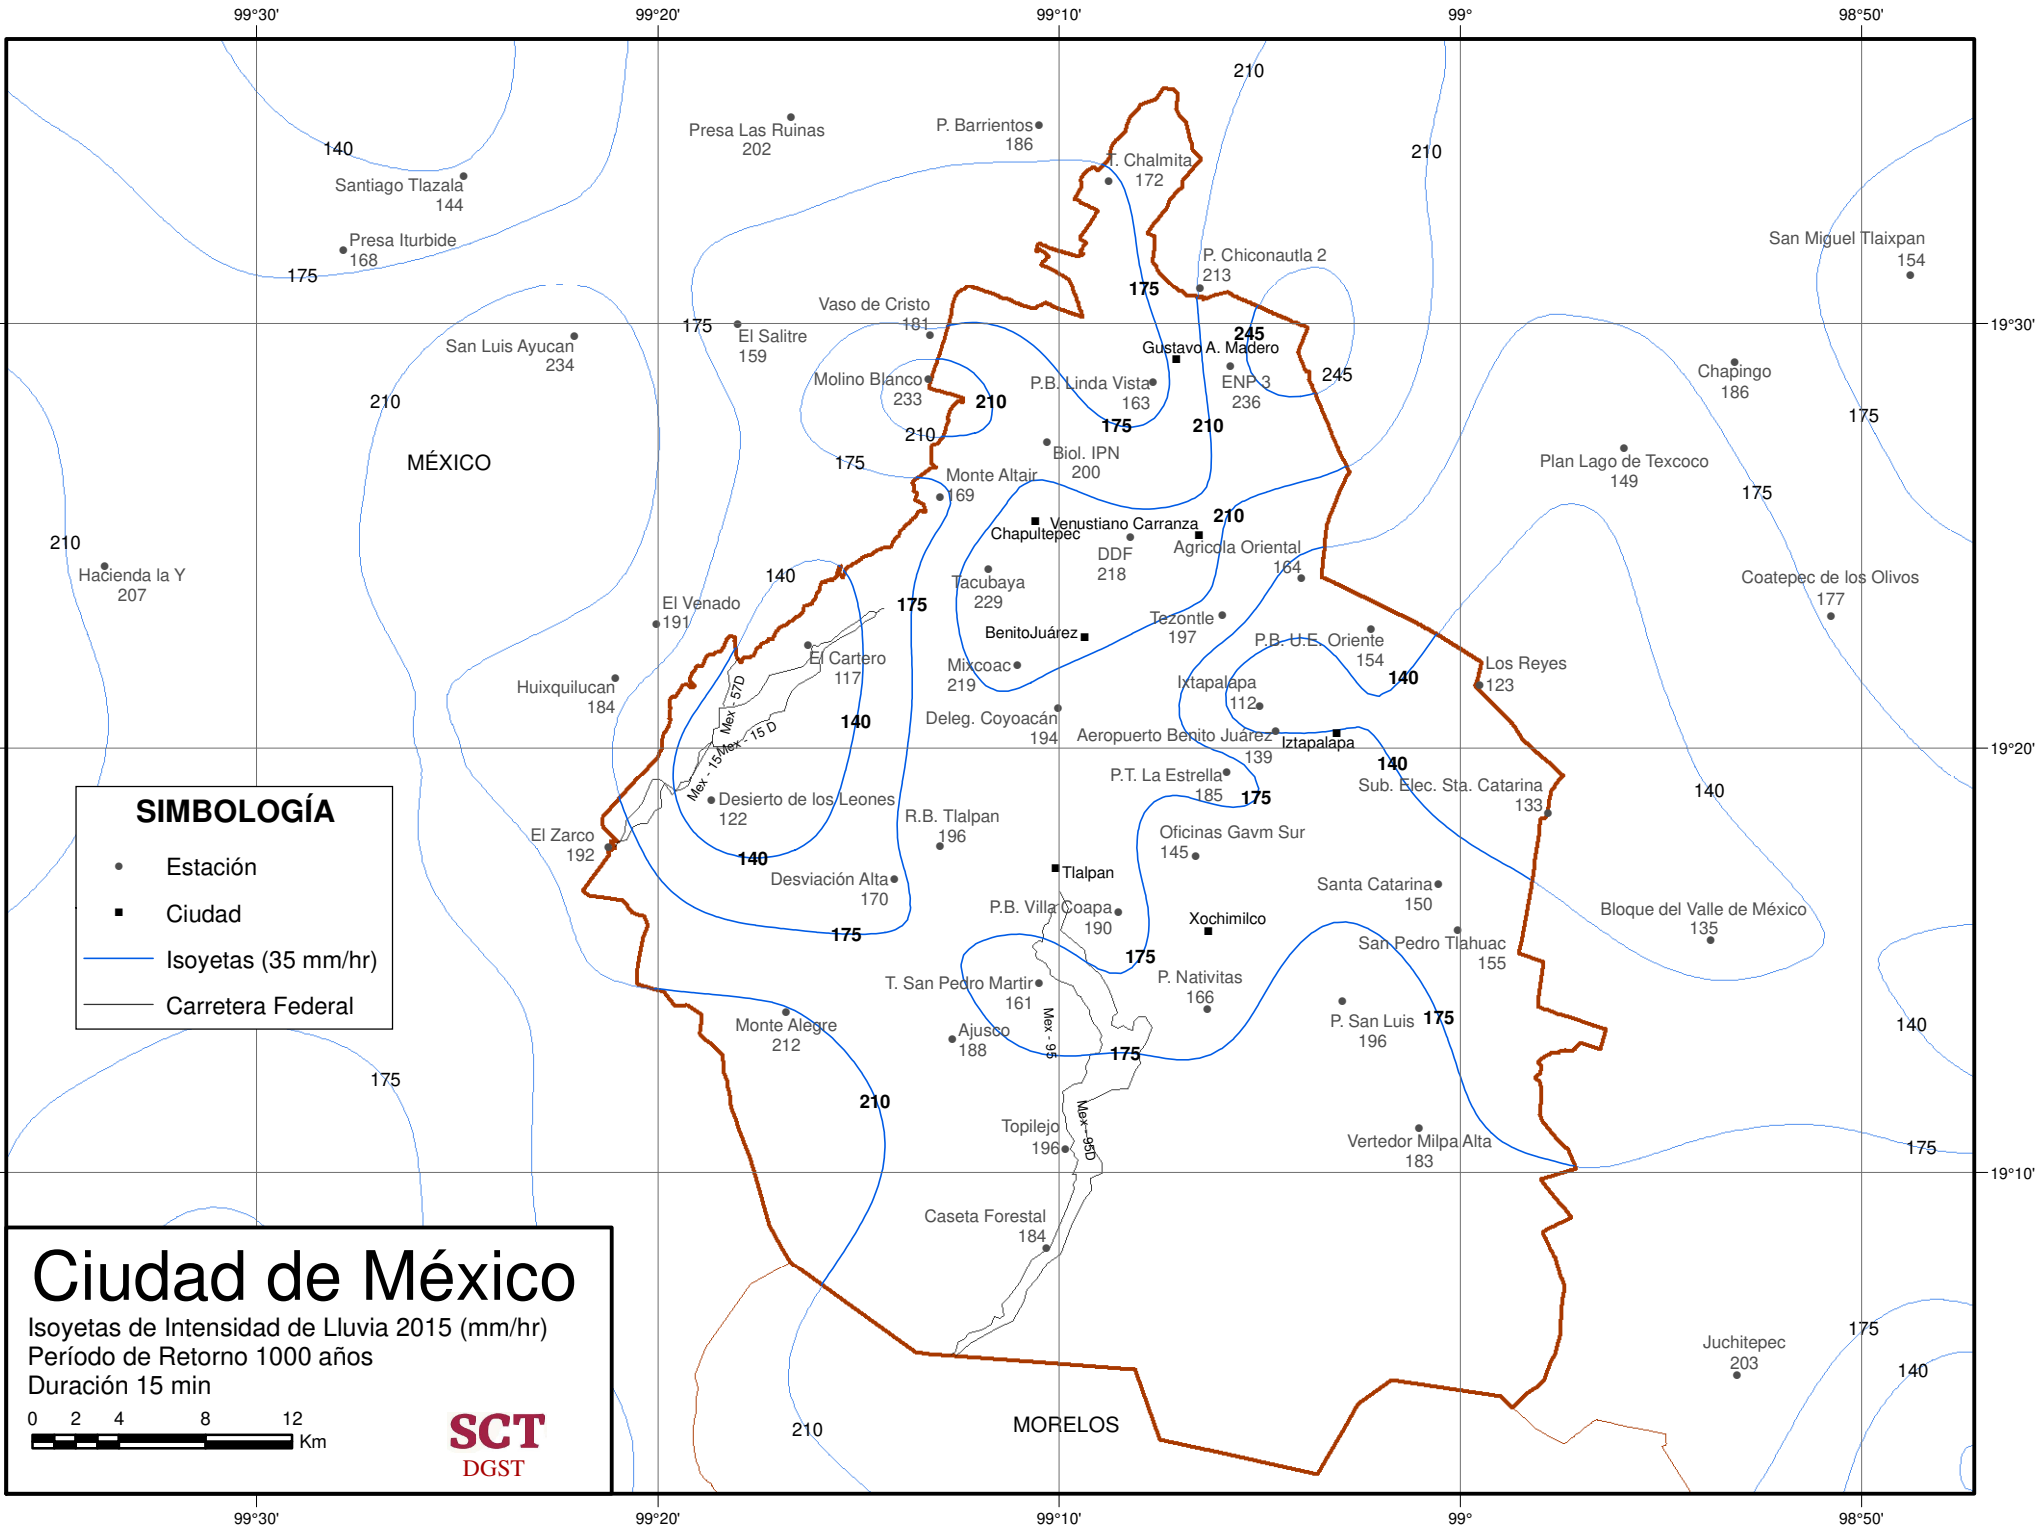

SIMBOLOGÍA

- Estación
- Ciudad
- Isoyetas (35 mm/hr)
- Carretera Federal

Ciudad de México
Isoyetas de Intensidad de Lluvia 2015 (mm/hr)
Período de Retorno 1000 años
Duración 15 min

0 2 4 8 12 Km

SCT
DGST