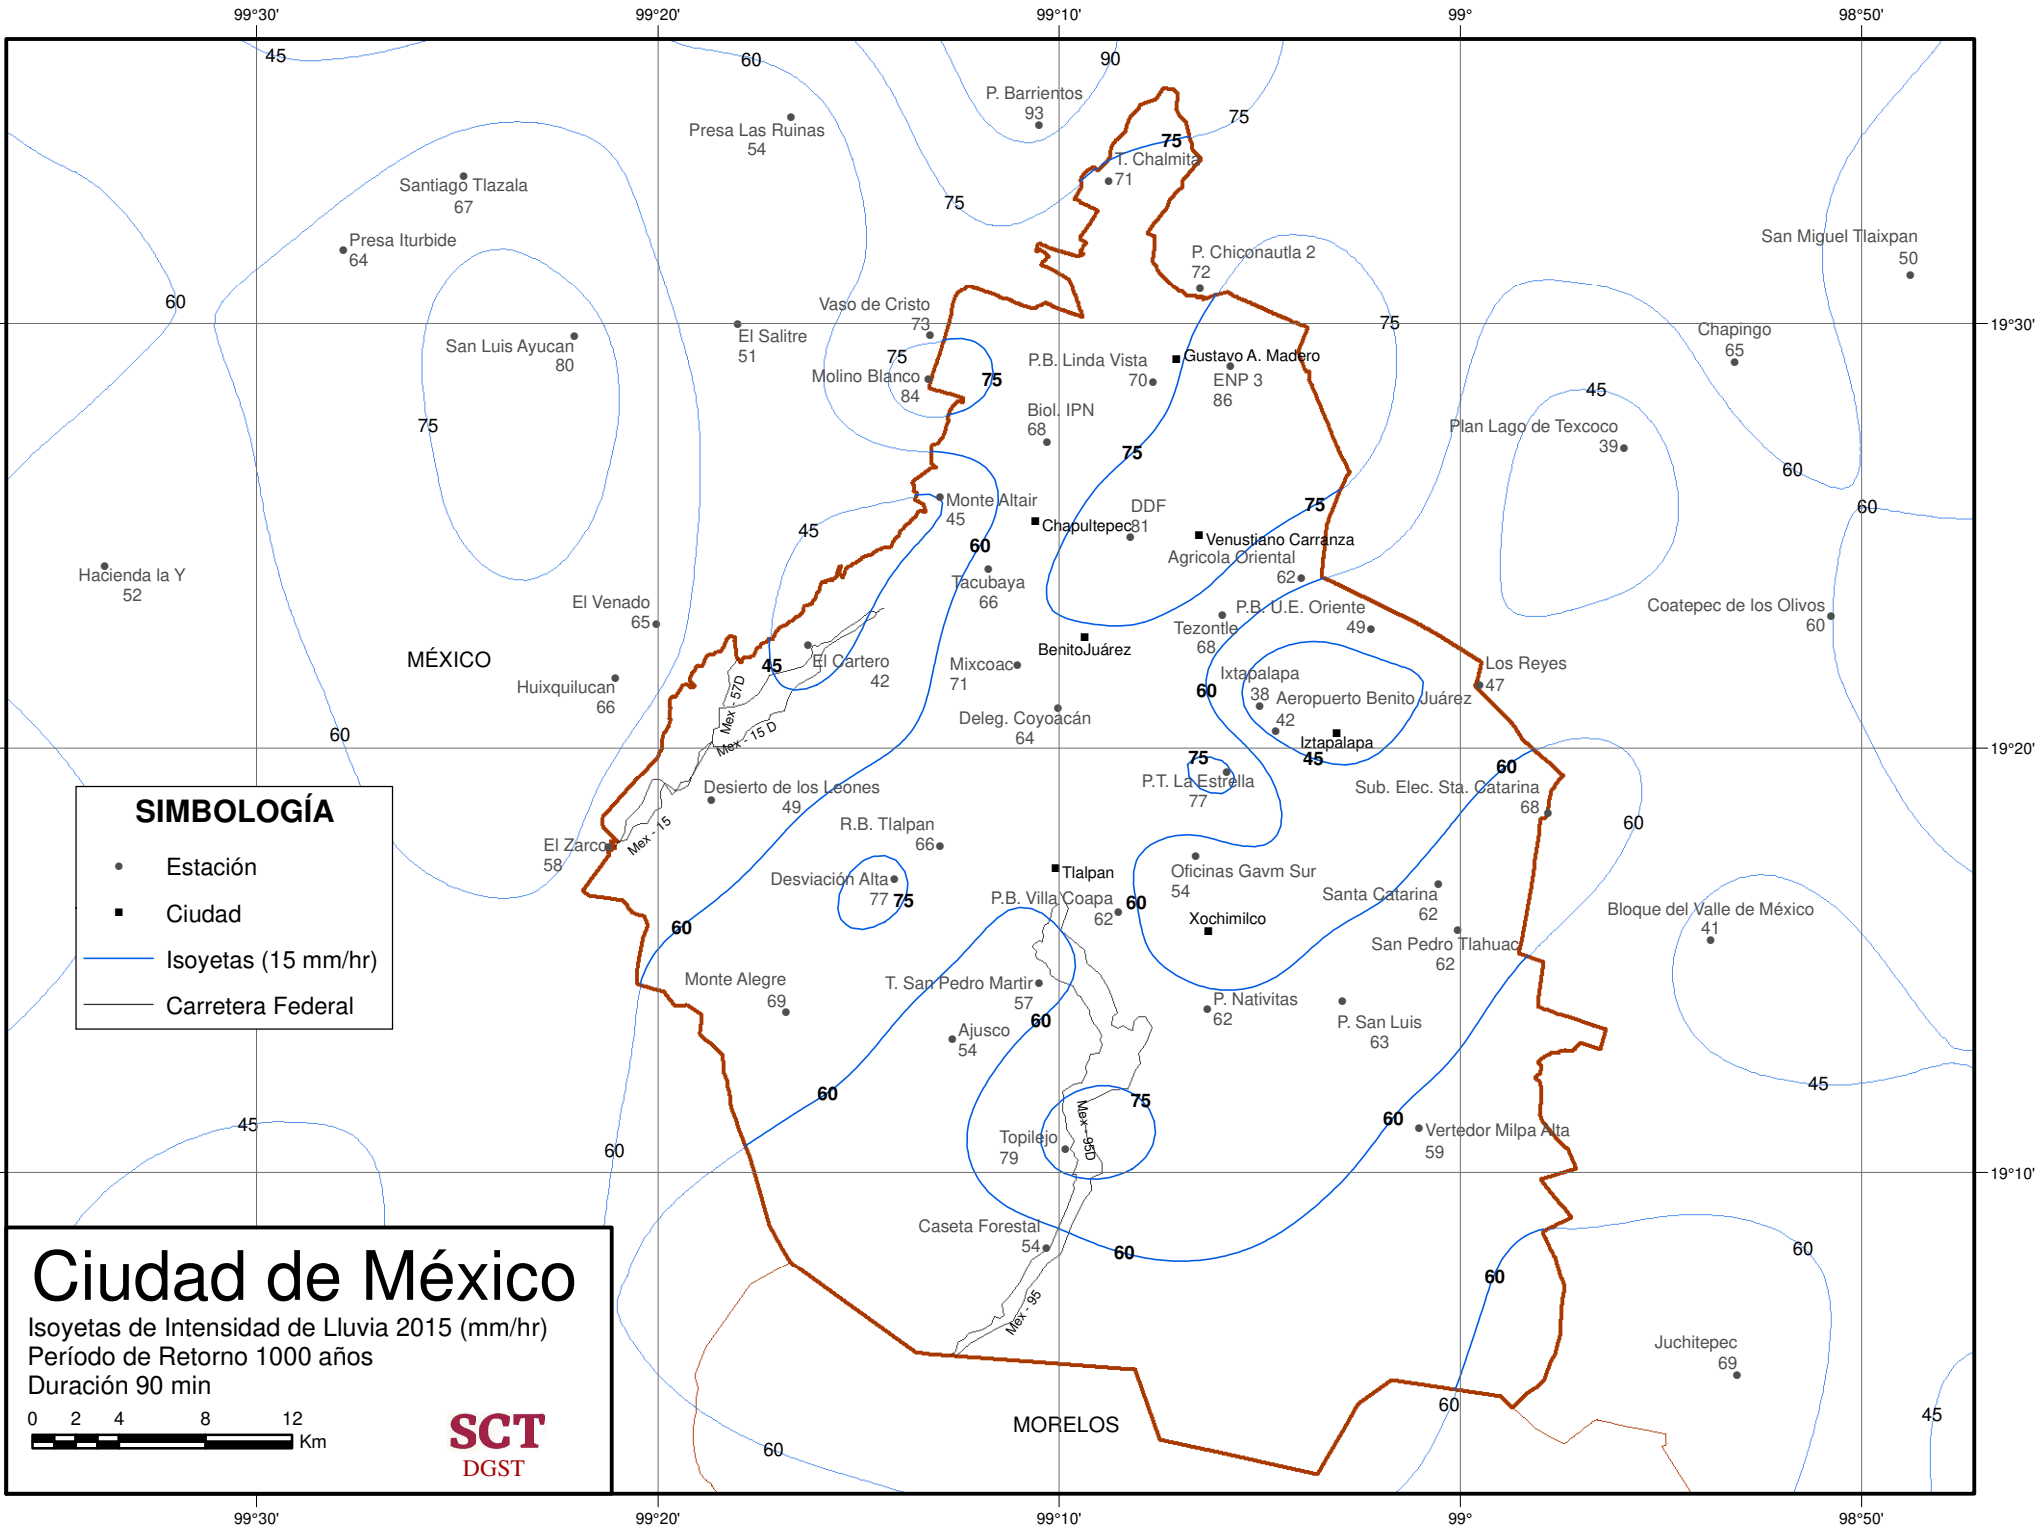

San Pedro Tlalhuac 188

Juchitepec 266

P. Chiconautla 2 273

Gustavo A. Madero ENP 3 287

Venustiano Carranza Agrícola Oriental 204

Tezonitla 230

Ixtapalapa 144

Aeropuerto Benito Juárez 168

99°30' 99°20' 99°10' 99° 98°50' 19°30' 19°20' 19°10'

**SIMBOLOGÍA**

- Estación
- Ciudad
- Isoyetas (25 mm/hr)
- Carretera Federal

**Ciudad de México**  
 Isoyetas de Intensidad de Lluvia 2015 (mm/hr)  
 Período de Retorno 1000 años  
 Duración 30 min

0 2 4 8 12  
 Km

**SCT**  
 DGST

99°30' 99°20' 99°10' 99° 98°50'

19°30'

19°30'

19°20'

19°20'

19°10'

19°10'

99°30' 99°20' 99°10' 99° 98°50'

**SIMBOLOGÍA**

- Estación
- Ciudad
- Isoyetas (15 mm/hr)
- Carretera Federal

**Ciudad de México**  
 Isoyetas de Intensidad de Lluvia 2015 (mm/hr)  
 Período de Retorno 1000 años  
 Duración 90 min