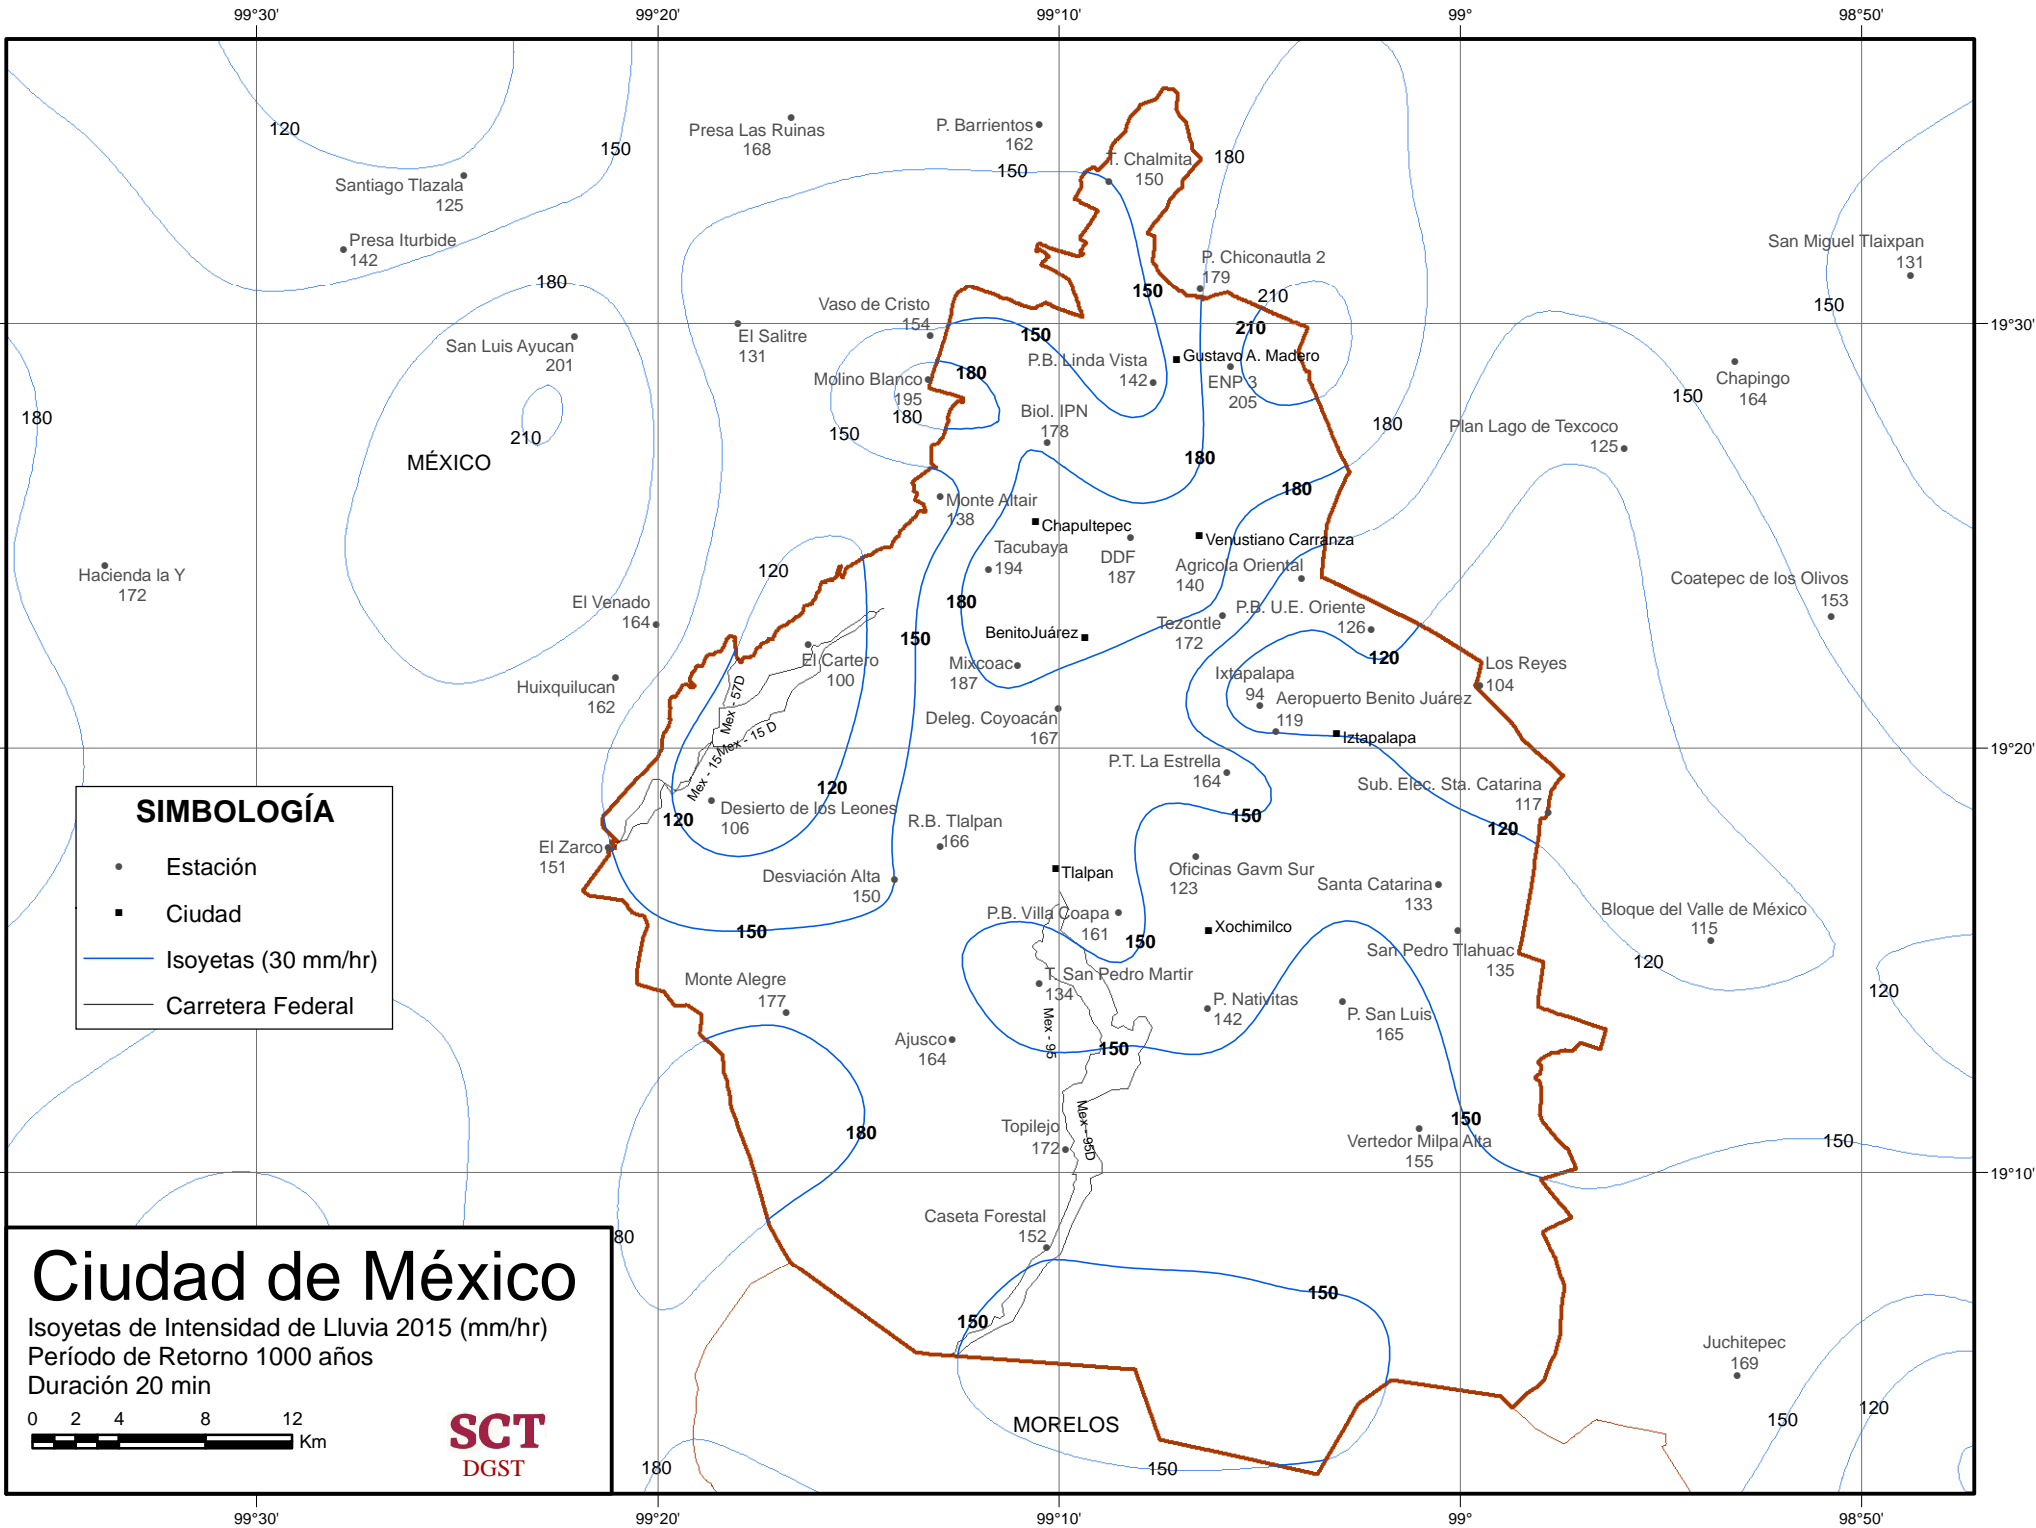

SIMBOLOGÍA

- Estación
- Ciudad
- Isoyetas (30 mm/hr)
- Carretera Federal

Ciudad de México

Isoyetas de Intensidad de Lluvia 2015 (mm/hr)
Período de Retorno 1000 años
Duración 20 min

99°30' 99°20' 99°10' 99° 98°50' 19°30' 19°20' 19°10'