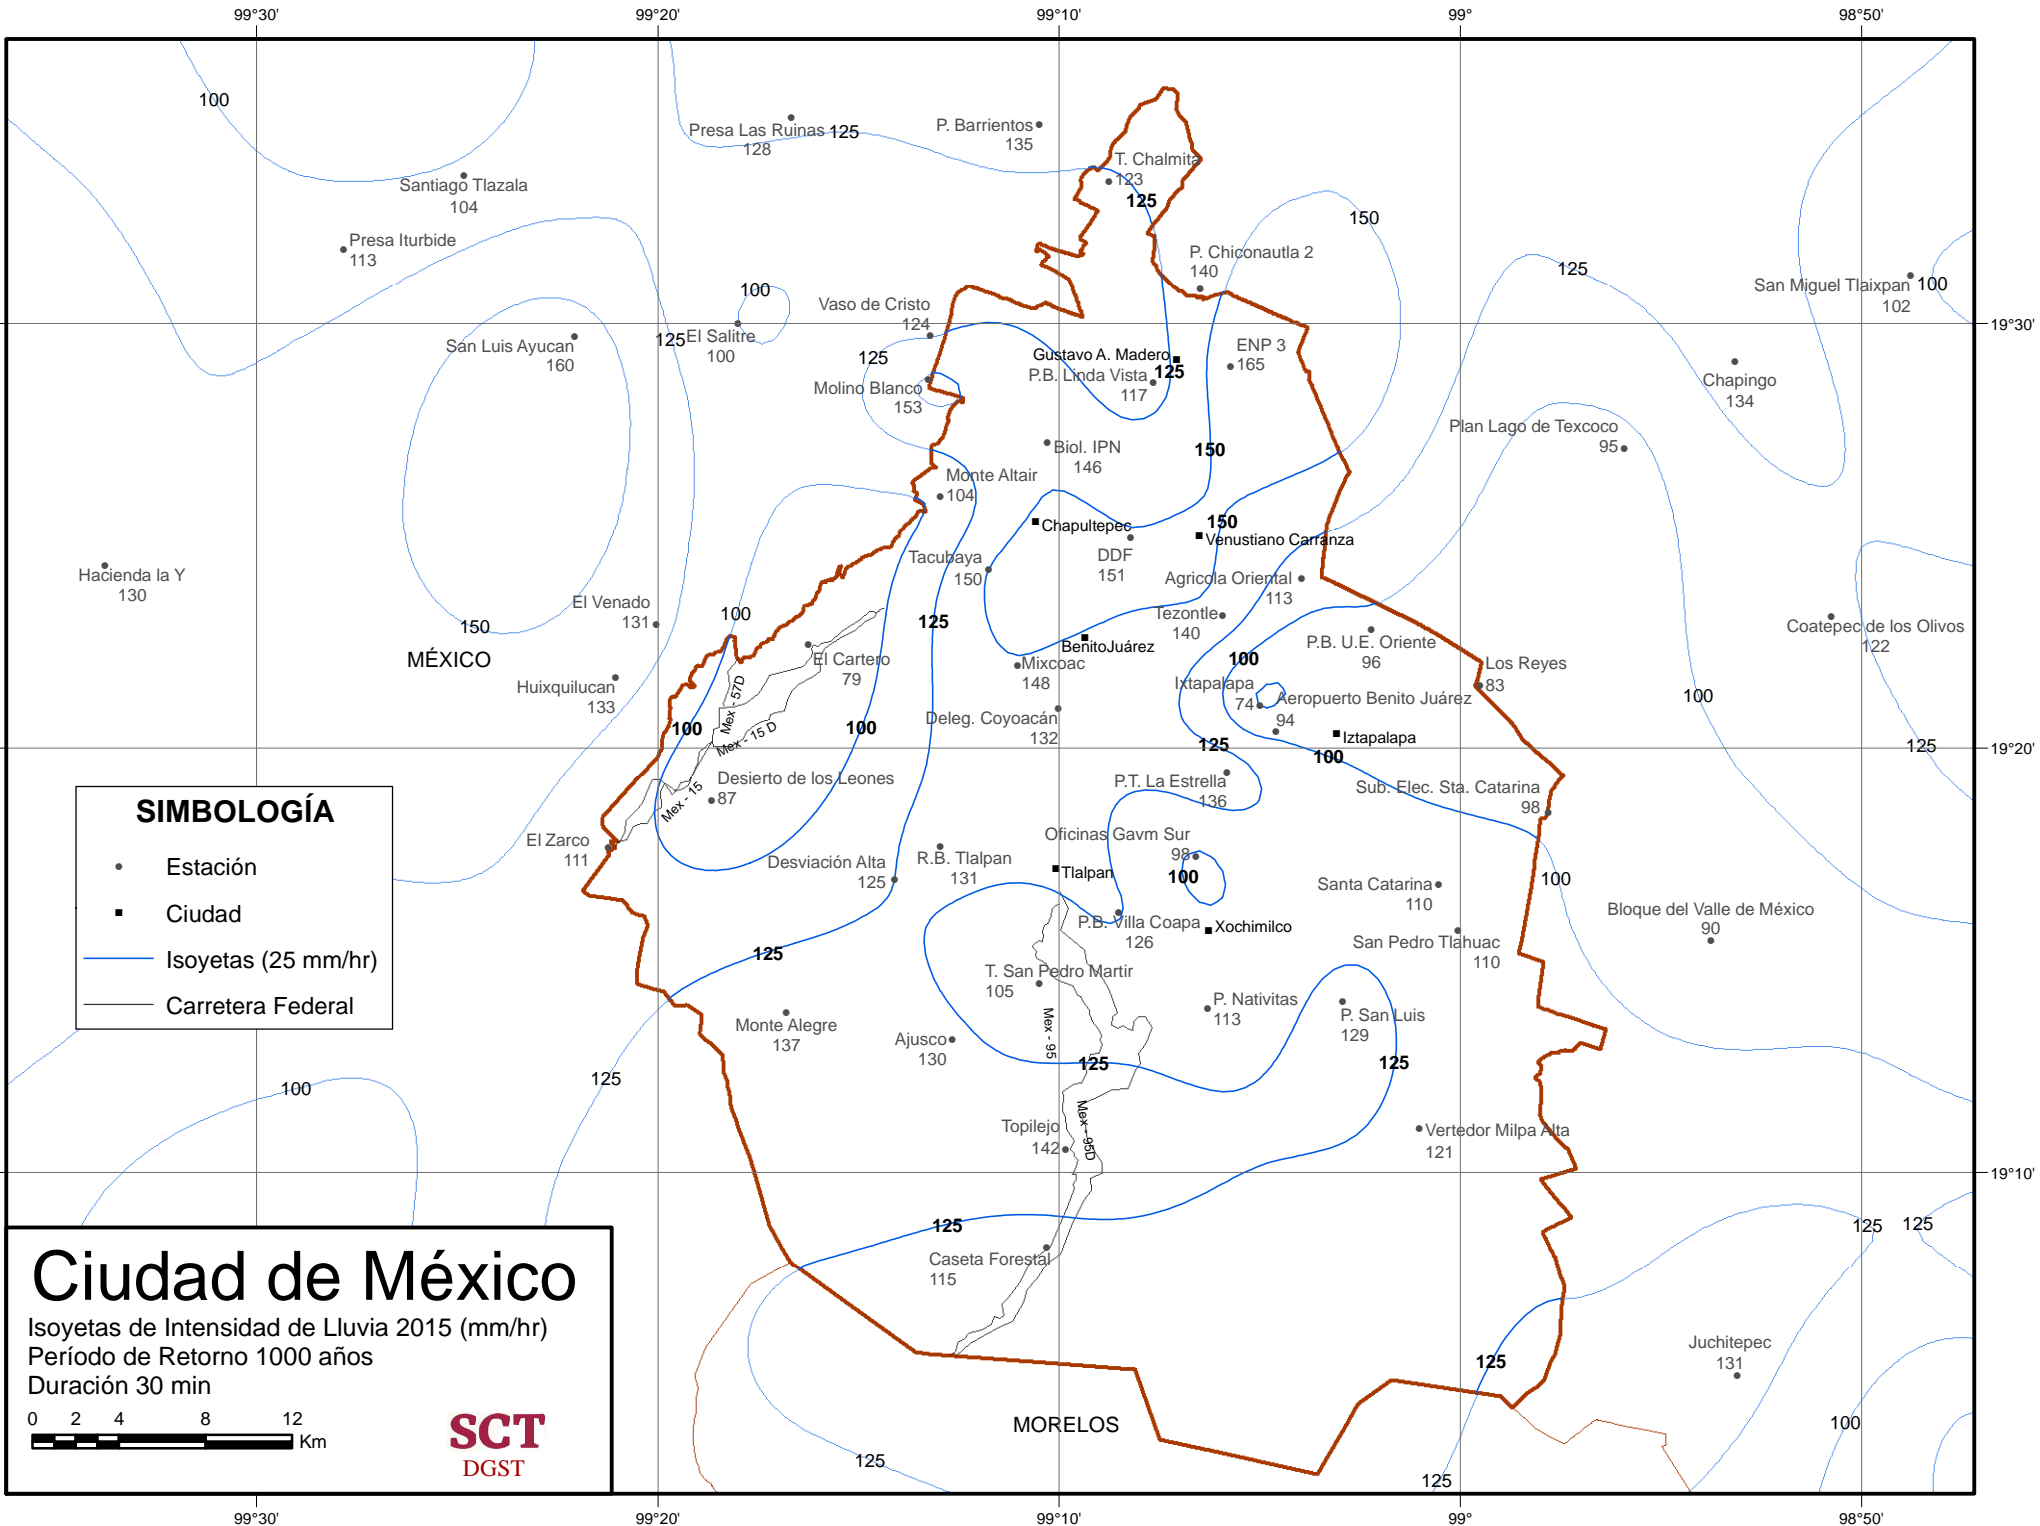

San Pedro Tlalhuac 188

Juchitepec 266

P. Chiconautla 2 273

Gustavo A. Madero ENP 3 287

Venustiano Carranza Agrícola Oriental 204

Tezonitla 230

Ixtapalapa 144

Aeropuerto Benito Juárez 168

99°30' 99°20' 99°10' 99° 98°50' 19°30' 19°20' 19°10'

**SIMBOLOGÍA**

- Estación
- Ciudad
- Isoyetas (25 mm/hr)
- Carretera Federal

**Ciudad de México**  
 Isoyetas de Intensidad de Lluvia 2015 (mm/hr)  
 Período de Retorno 1000 años  
 Duración 30 min

0 2 4 8 12  
 Km

**SCT**  
 DGST

99°30' 99°20' 99°10' 99° 98°50'

19°30'

19°30'

19°20'

19°20'

19°10'

19°10'

99°30' 99°20' 99°10' 99° 98°50'

**SIMBOLOGÍA**

- Estación
- Ciudad
- Isoyetas (15 mm/hr)
- Carretera Federal

**Ciudad de México**  
 Isoyetas de Intensidad de Lluvia 2015 (mm/hr)  
 Período de Retorno 1000 años  
 Duración 90 min