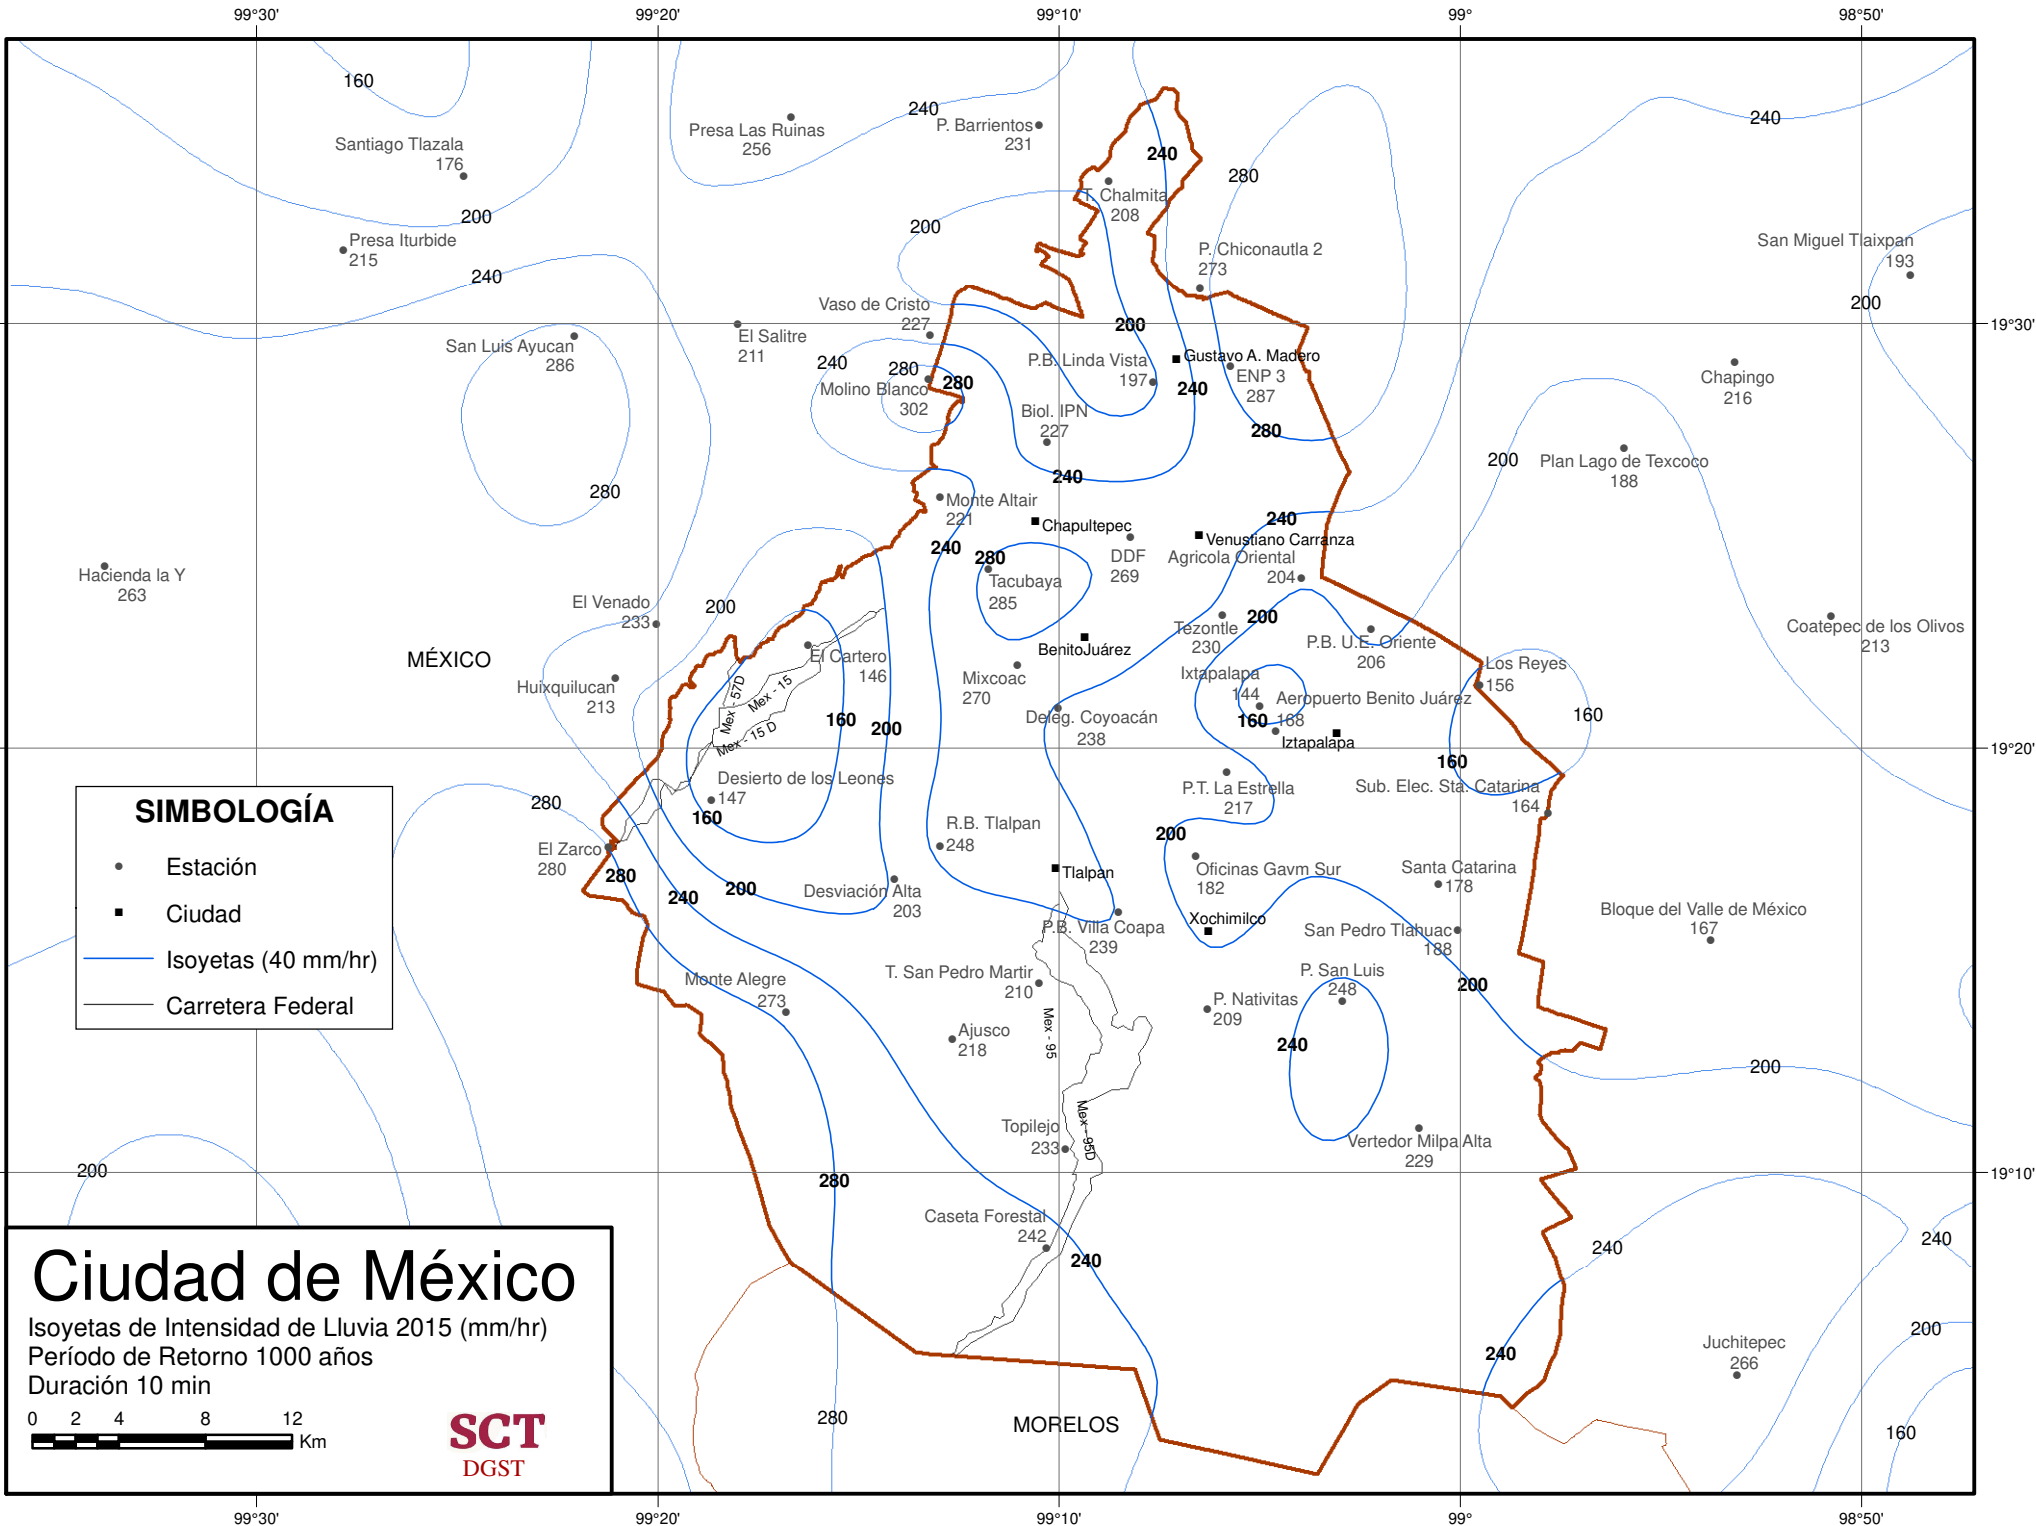

**SIMBOLOGÍA**

- Estación
- Ciudad
- Isoyetas (80 mm/hr)
- Carretera Federal

# Ciudad de México

Isoyetas de Intensidad de Lluvia 2015 (mm/hr)  
 Período de Retorno 1000 años  
 Duración 5 min

**SIMBOLOGÍA**

- Estación
- Ciudad
- Isoyetas (40 mm/hr)
- Carretera Federal

**Ciudad de México**

San Luis Ayucan 286

El Venado 233

Huixquilucan 213

El Zarco 280

Desviación Alta 203

Presas Las Ruínas 256

El Salitre 211

Vaso de Cristo 227

0 2 4 8 12  
 Km

**SCT**  
 DGST

99°30' 99°20' 99°10' 99° 98°50'

19°30'

19°30'

19°20'

19°20'

19°10'