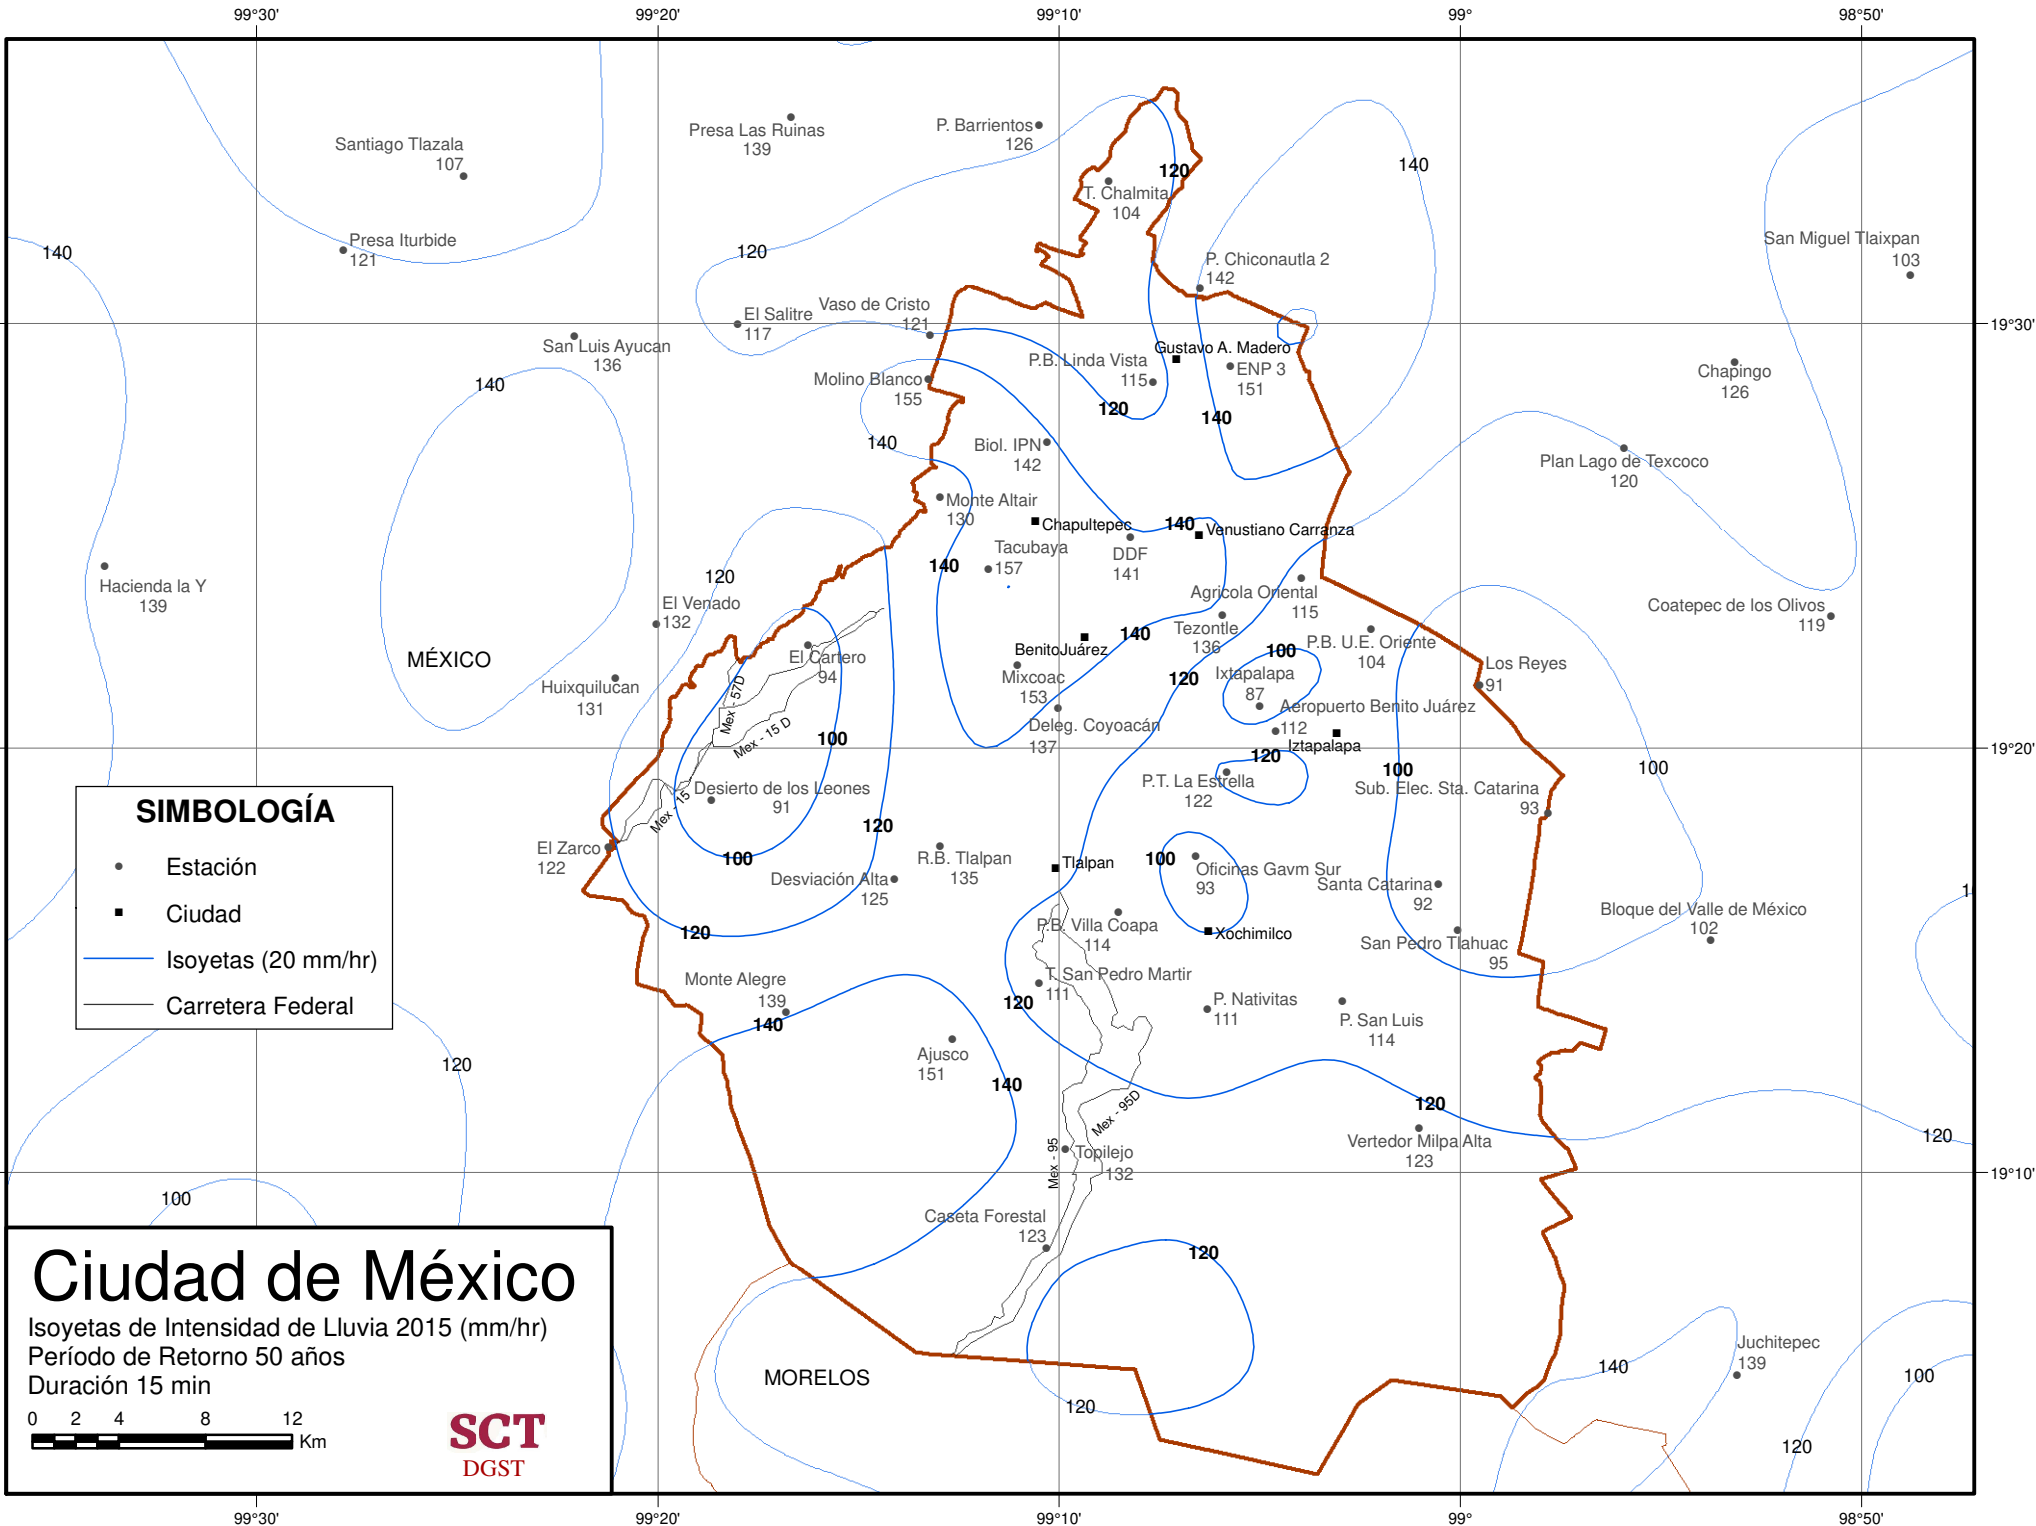

175

175

175

175

SIMBOLOGÍA

- Estación
- Ciudad
- Isoyetas (15 mm/hr)
- Carretera Federal

Ciudad de México

Isoyetas de Intensidad de Lluvia 2015 (mm/hr)
 Período de Retorno 50 años
 Duración 20 min