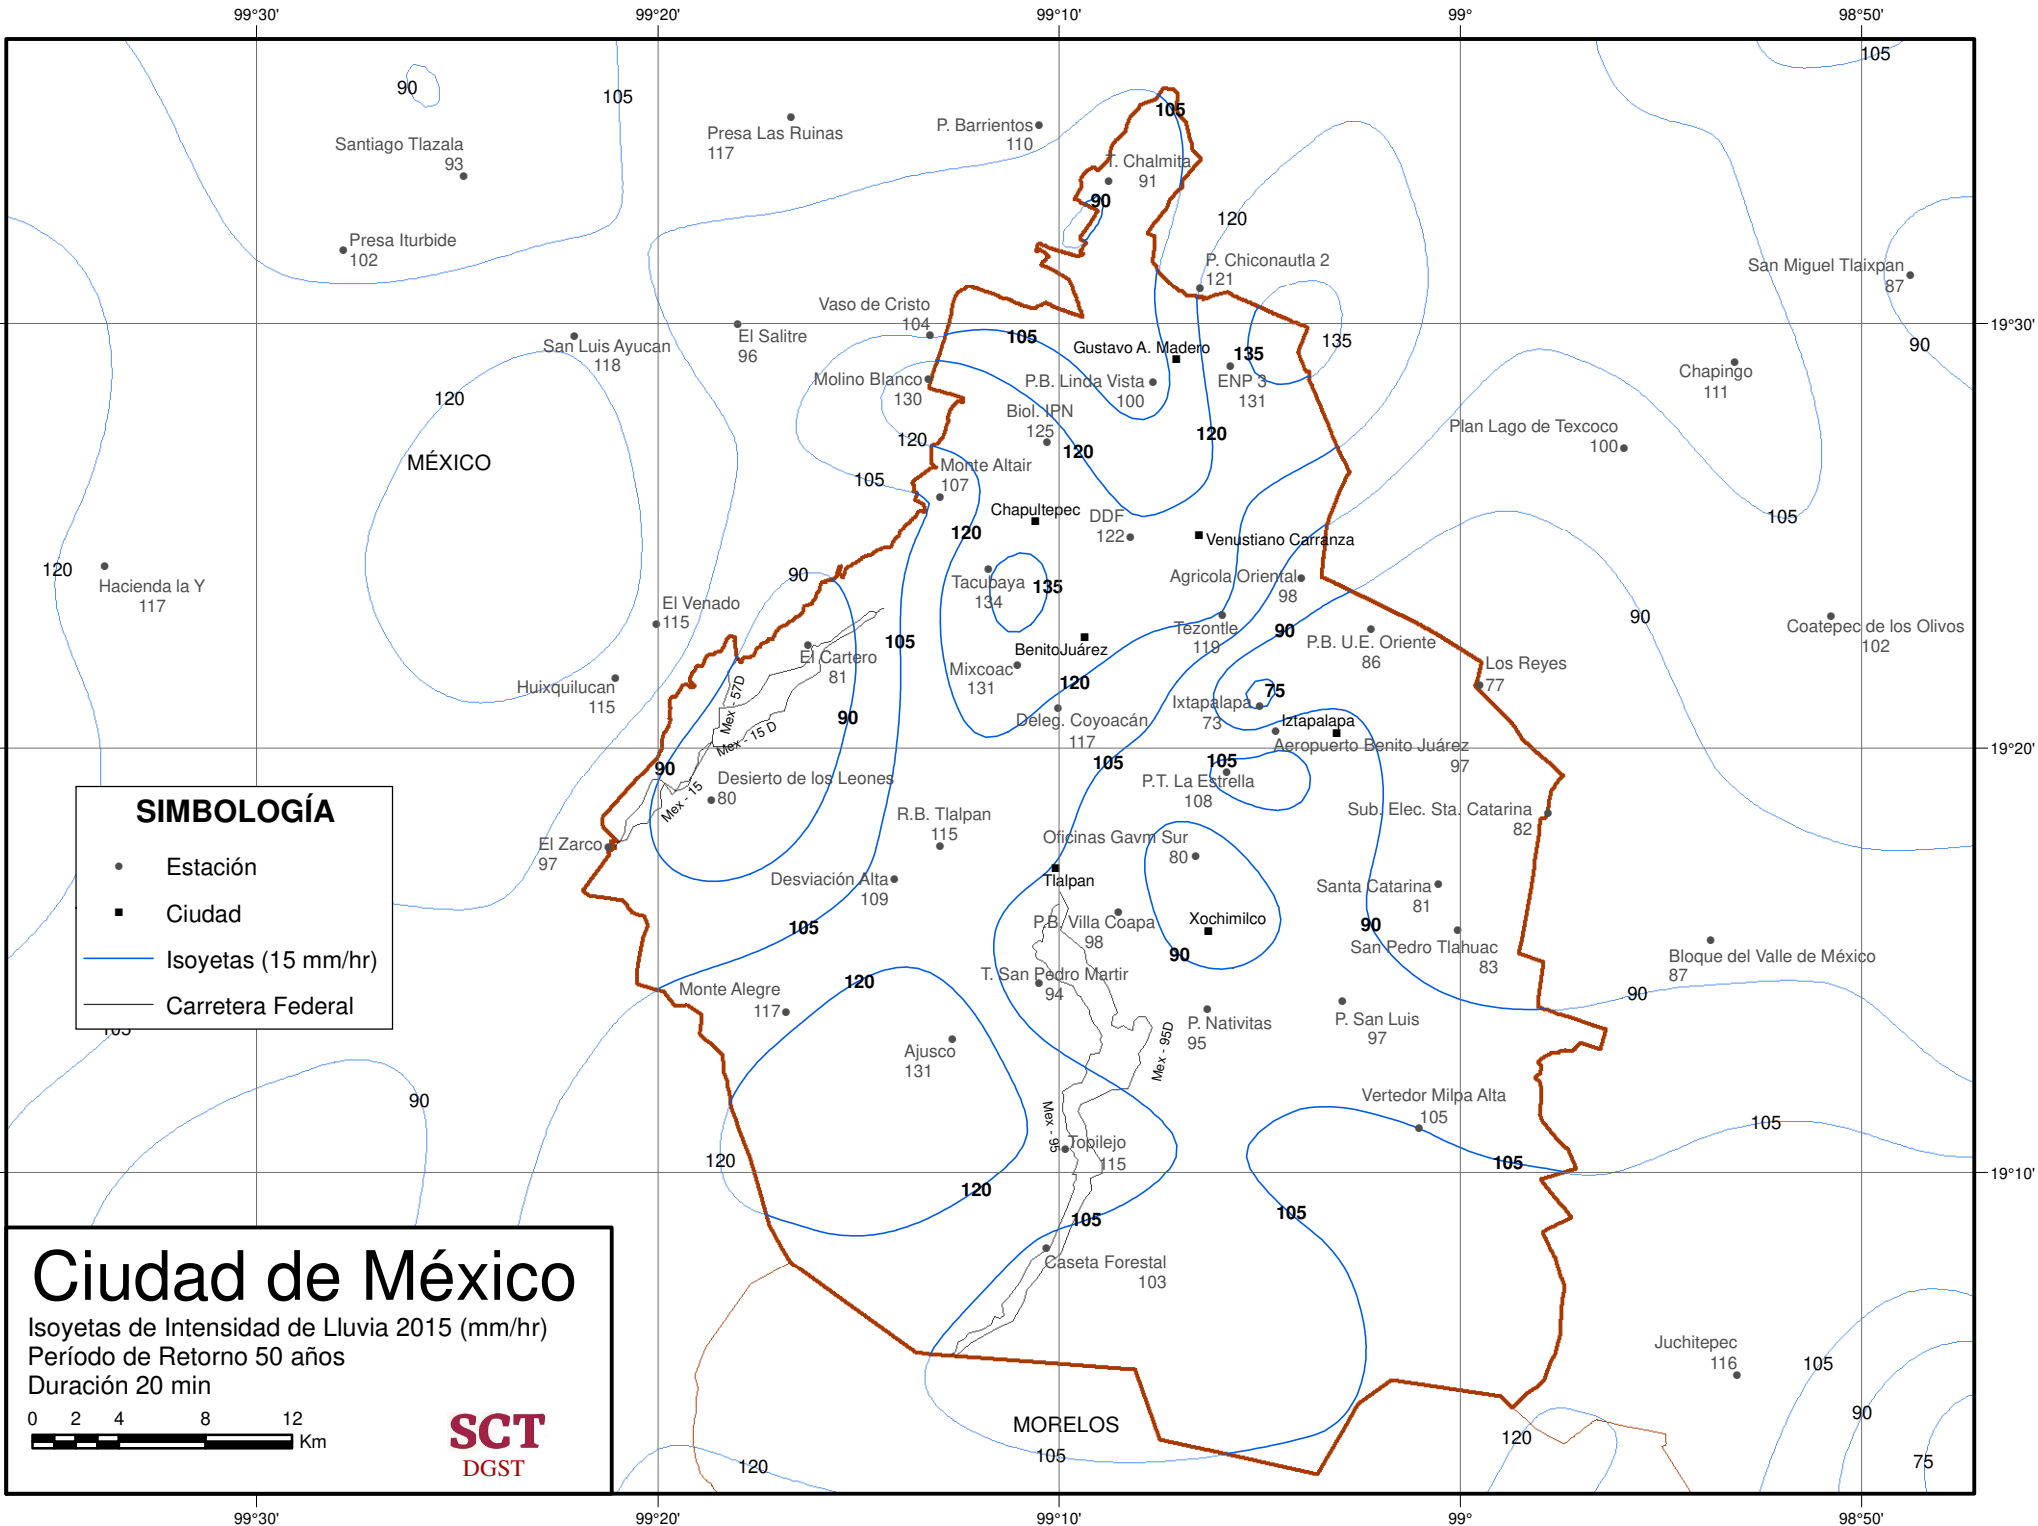

175

175

175

175

SIMBOLOGÍA

- Estación
- Ciudad
- Isoyetas (15 mm/hr)
- Carretera Federal

Ciudad de México

Isoyetas de Intensidad de Lluvia 2015 (mm/hr)
 Período de Retorno 50 años
 Duración 20 min